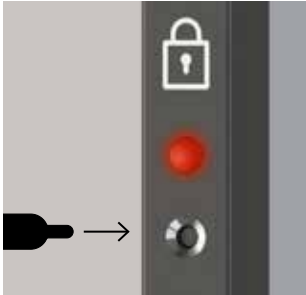

DIE VERRIEGELUNG
erfolgt unsichtbar im Schiebepanelsystem über einen elektrischen Drehmotor.

SIGNALÜBERTRAGUNG
per Bluetooth wie bei einer Fernbedienung.

INNEN
Einfaches Verriegeln und Öffnen per Knopfdruck. Rot leuchtende LED zeigt an, ob die Tür verriegelt ist.

AUSSEN
Rot leuchtendes LED zeigt an ob die Tür verriegelt ist.

PLANEO SMART2LOCK VORTEILE AUF EINEN BLICK

- _ **ungestört per Knopfdruck** – Privatsphäre
für Räume mit Schiebetüren
- _ **komfortable 1-Hand-Bedienung**
- _ **einfache Notentriegelung** und
mechanische **Paniköffnung**
- _ **nachrüstbar**
- _ **Besetzt-Anzeige** durch LED innen und außen
- _ **sehr lange Batterielaufzeit**
- _ **ohne Elektromog**

EINFACH MAL FÜR SICH SEIN

SCHLAFZIMMER

BAD

HOME OFFICE

JUGENDZIMMER

TECHNISCHE EIGENSCHAFTEN

NOTENTRIEGELUNG
Schnelle und einfache Notentriegelung.
Mit Panikfunktion: Notentriegelung auch rein mechanisch möglich.

- _ Betrieb mit je zwei handelsüblichen AA und AAA Batterien (Batterien nicht im Lieferumfang enthalten)
- _ Montage der Griffstange durch Klebetechnik
- _ Batteriehaltedauer bei normaler Nutzung* ca. 4 Jahre