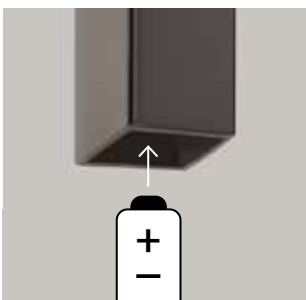

BATTERIEWECHSEL
Einfacher Austausch von Batterien an Griffstange und Verriegelung in der Schiene.