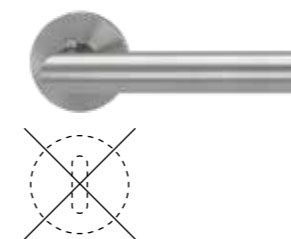

1-Hand-Bedienung trifft flächenbündige Optik.

smart2lock steht für die perfekte Kombination von intelligenter Schließtechnik mit puristischem Design. Alle Türbeschläge lassen sich mit nur einer Hand verriegeln und öffnen. Und da die Schließmechanik im Griff integriert ist, wird keine Schlüsselrosette mehr benötigt.

Die neue Türästhetik.
Ohne Schlüsselrosette.