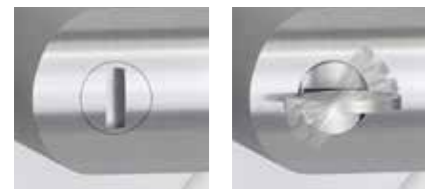

smart2lock.  
**Die nächste Generation.**

**LUCIA PIATTA S**  
Flachrosette

Nur 2 mm hohe  
Flachrosette

LUCIA PIATTA S ermöglicht mit ihrer schlichten Formensprache eine flächenbündige Optik. Und setzt neue Maßstäbe in Sachen Türästhetik.

Auf und zu mit nur einem Klick

Schnelle und einfache Notentriegelung

**LUCIA PROFESSIONAL**  
Schraubtechnik

LUCIA PROFESSIONAL besticht durch höchste Präzision und überzeugt durch eine komplett aus Metall verarbeitete Unterkonstruktion. Die Verschraubung ist unsichtbar integriert.

**smart2lock.**  
**Der Griff, der beides kann.**  
**Schließen. Und Abschließen.**

- ungestört mit einem Klick
- integrierte Schließtechnik
- kompatibel mit jedem Standard-Einsteckschloss
- komfortable 1-Hand-Bedienung
- einfache Notentriegelung
- keine Schlüsselrosette