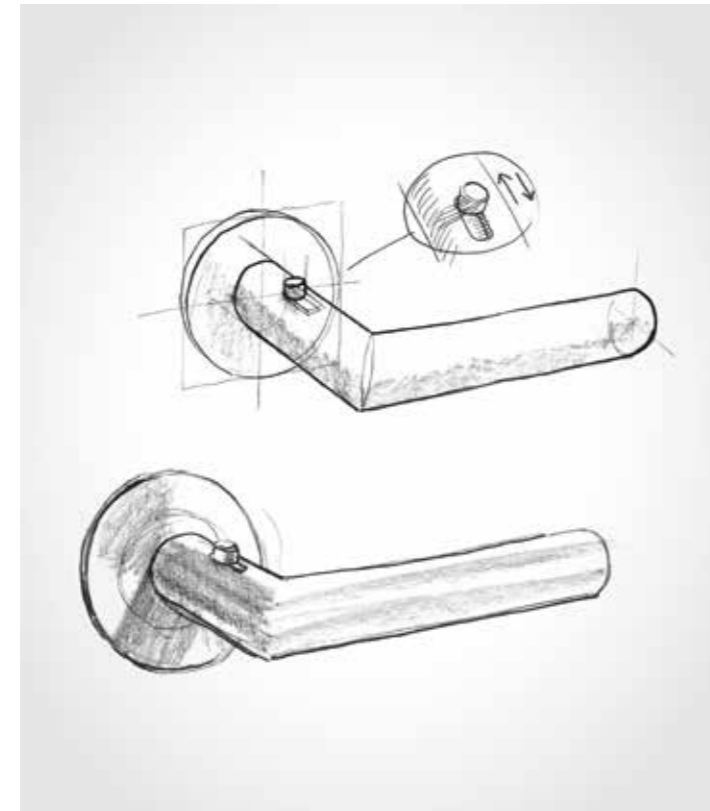

smart2lock.  
**Die nächste Generation.**

**LUCIA PIATTA S**  
Flachrosette

Nur 2 mm hohe  
Flachrosette

LUCIA PIATTA S ermöglicht mit ihrer schlichten Formensprache eine flächenbündige Optik. Und setzt neue Maßstäbe in Sachen Türästhetik.

Auf und zu mit nur einem Klick

Schnelle und einfache Notentriegelung

**LUCIA PROFESSIONAL**  
Schraubtechnik

LUCIA PROFESSIONAL besticht durch höchste Präzision und überzeugt durch eine komplett aus Metall verarbeitete Unterkonstruktion. Die Verschraubung ist unsichtbar integriert.

**smart2lock.**  
**Der Griff, der beides kann.**  
**Schließen. Und Abschließen.**

- ungestört mit einem Klick
- integrierte Schließtechnik
- kompatibel mit jedem Standard-Einsteckschloss
- komfortable 1-Hand-Bedienung
- einfache Notentriegelung
- keine Schlüsselrosette

Der Griff, der beides kann.  
**Schließen. Und Abschließen.**

Bestehende Schlüsselrosetten können mit einer Blindrosette ersetzt werden.

Höchstes Engineering.  
**Vollendete Perfektion.**

„Gemeinsam als Team streben wir stets ein ganz bestimmtes Ziel an: die perfekte Symbiose aus Funktionalität und Ästhetik. Denn nur so kann Außergewöhnliches entstehen, das unser Leben schöner und zugleich komfortabler macht.“