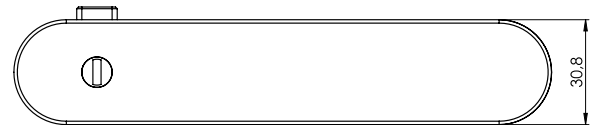

INSTELBARE DEURKRUKHOEK

De hoek van de deurkruk kan precies worden afgesteld.

AFMETINGEN

R8 ONE

AVUS ONE

ALLES IN HET SYSTEEM

HEB IK TOILETSLOTEN NODIG?

Alle deurbeslagen met "smart2lock by GRIFFWERK" passen op conventionele deursloten; Toiletdeursloten hoeven niet te worden gewijzigd.