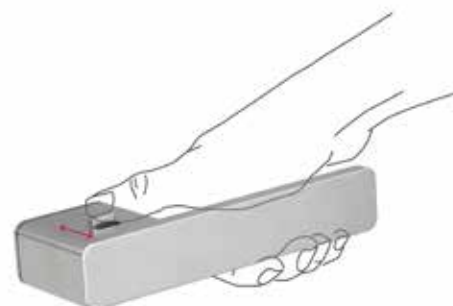

In 2008 presenteerden wij de eerste rozetvrije deurkruk. FRAME werd een pionier in de markt en introduceerde een nieuwe norm. Aan FRAME voegden wij kort daarna het eerste geïntegreerde vergrendelsysteem toe, een innovatie die we inmiddels met smart2lock by GRIFFWERK hebben uitgebreid tot een omvangrijke systeemfamilie. AVUS ONE en R8 ONE werden de volgende twee rozetvrije deurkrukken. Deze nieuwe series zijn even minimalistisch als FRAME en ze zijn verkrijgbaar in drie premium afwerkingen. Wat ze allemaal gemeen hebben, is een helder statement: Rozetten zijn overbodig. Een nieuw tijdperk in de deurbeslagtechnologie is aangebroken.

Matthias Lamparter
directeur-aandeelhouder van GRIFFWERK GmbH

DESIGN MANUFACTURE

ALL IN ONE

De designline ONE-serie staat voor maximale minimalisme op het gebied van deurkrukkenbeslag. Rozetten zijn uitgerangeerd. Alle functies gecombineerd in één vorm. Dankzij onze zelfontwikkelde technologie zit de klink nu tegen het deurblad aan. Hij past echter nog steeds op deuren met standaard sloten. Een deurkrukontwerp dat aan de hoogste eisen voldoet, in drie vormvarianten.

R8 ONE
pagina 6

AVUS ONE
pagina 8

FRAME
pagina 10

smart2lock
by GRIFFWERK

Smart2lock is een door GRIFFWERK ontwikkelde vergrendeltechniek voor binnendeuren. De grendel is geïntegreerd in de deurkruk en ligt comfortabel binnen bereik van de duim. Deuren kunnen nu met maar één hand worden gesloten en vergrendeld.

EEN NIEUWE “DEUR ESTHETIEK” ZONDER ROZETTEN.

De deurkrukken van de ONE by GRIFFWERK serie sluiten passend aan op het deurblad en creëren zo een zeer strakke, nieuwe deur esthetiek. Slotrozetten zoals toilet en sleutelrozetten zijn overbodig geworden. De smartlock-vergrendeling van GRIFFWERK is in de handgreep geïntegreerd.