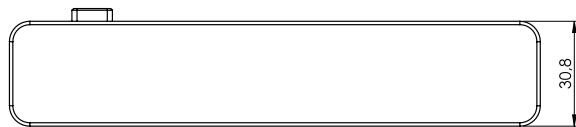

INSTELBARE DEURKRUKHOEK

De hoek van de deurkruk kan precies worden afgesteld.

AFMETINGEN

R8 ONE

AVUS ONE

ALLES IN HET SYSTEEM

HEB IK TOILETSLOTEN NODIG?

Alle deurbeslagen met "smart2lock by GRIFFWERK" passen op conventionele deursloten; Toiletdeursloten hoeven niet te worden gewijzigd.