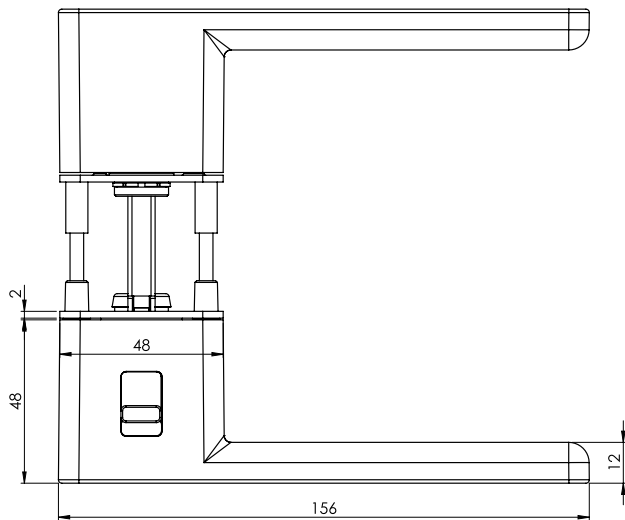

AFMETINGEN

R8 ONE