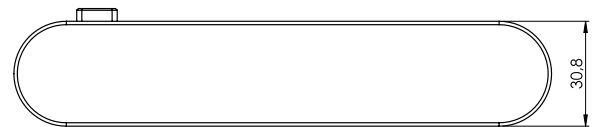

INSTELBARE DEURKRUKHOEK

De hoek van de deurkruk kan precies worden afgesteld.

AFMETINGEN

R8 ONE

AVUS ONE

ALLES IN HET SYSTEEM

HEB IK TOILETSLOTEN NODIG?

Alle deurbeslagen met "smart2lock by GRIFFWERK" passen op conventionele deursloten; Toiletdeursloten hoeven niet te worden gewijzigd.