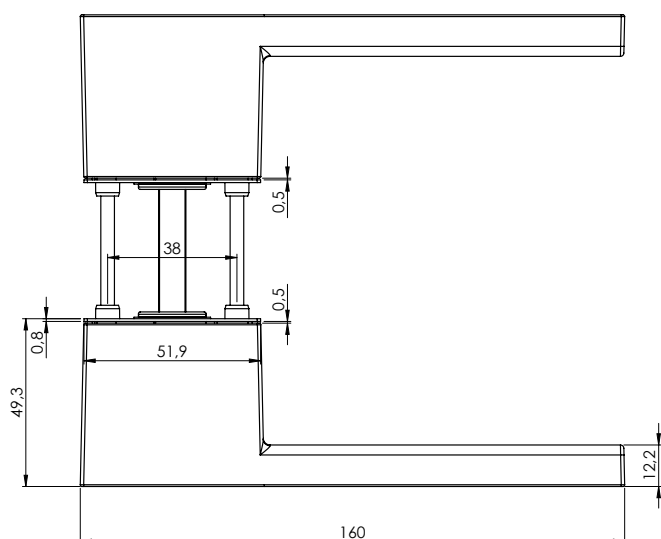

FRAME

Design: Prof. Thomas Gerlach

TECHNISCHE INFORMATIE

- _ deurkrukkenset, geschikt voor gebruik in binnenruimtes
- _ kruk vastdraaibaar gemonteerd met geïntegreerd hooghoudmechanisme
- _ schroefverbinding met M4-schroeven
- _ stiftschroef van onder onzichtbaar ingeschroefd en met schroefslot beveiligd 8 mm vierkantstift
- _ deurkrukkenset na montage zonder zichtbare schroeven en/of montage- of demontageopeningen binnen zichtbereik
- _ diverse inlays beschikbaar

variant UV:

- _ standaard deurdikte: 38-45 mm, uitbreidbaar d.m.v. accessoiresets t/m 75 mm
- _ aangepaste sleutelrozetten als optie beschikbaar; variant WC
- _ vergrendeling in deurkruk geïntegreerd
- _ geen speciaal slot nodig
- _ beschikbare deurdikten: 38-45 mm / 48-54 mm / 55-61 mm

VARIANTEN

voor houten deuren:

RVS-look

grafietzwart

voor glazen deuren:

(foto's met zwarte inlay als voorbeeld)

AFMETINGEN