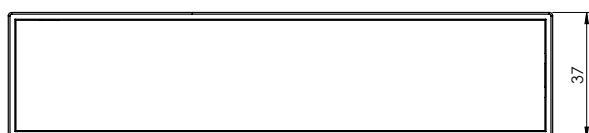

VARIANTEN

voor houten deuren:

RVS-look

grafietzwart

voor glazen deuren:

(foto's met zwarte inlay als voorbeeld)

AFMETINGEN

INDIVIDUEEL INLAY
Of het nu om steen, hout of andere materialen gaat: FRAME biedt ruimte voor individuele oplossingen.