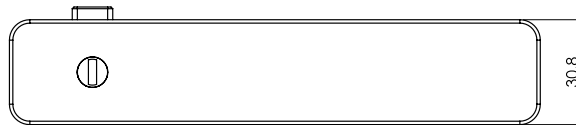

INSTELBARE DEURKRUKHOEK

De hoek van de deurkruk kan precies worden afgesteld.

AFMETINGEN

R8 ONE

AVUS ONE

ALLES IN HET SYSTEEM

HEB IK TOILETSLOTEN NODIG?

Alle deurbeslagen met "smart2lock by GRIFFWERK" passen op conventionele deursloten; Toiletdeursloten hoeven niet te worden gewijzigd.