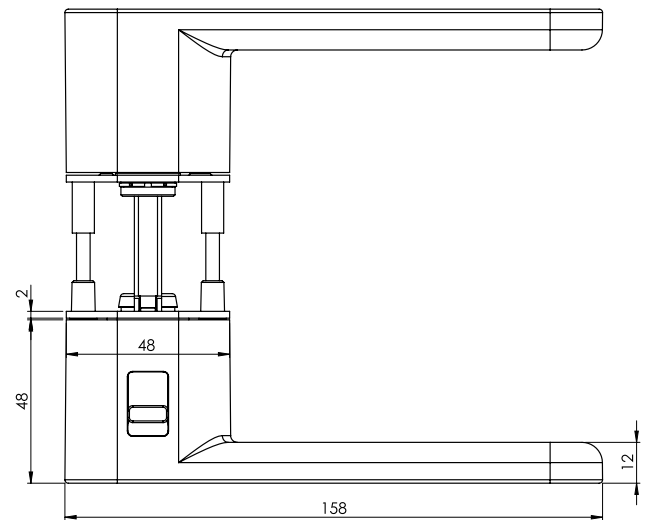

AVUS ONE

ALLES IN HET SYSTEEM

HEB IK TOILETSLOTEN NODIG?

Alle deurbeslagen met "smart2lock by GRIFFWERK" passen op conventionele deursloten; Toiletdeursloten hoeven niet te worden gewijzigd.

WELK DEURBESLAG VOOR TOEGANGSDEUREN VAN APPARTEMENTEN?

We raden een combinatie met een verwisselbare set aan. AVUS deurkruk (rozetset; design: sieger design) past perfect bij AVUS ONE; deurkruk MINIMAL MODERN (rozetset, design: sieger design) past bij de R8 ONE.

BIJPASSENDE RAAMKRUKKEN?

GRIFFWERK biedt raamkrukken aan in de kleuren van de premium coating Soft2touch by Griffwerk. Bijpassende designlines zijn AVUS (bij AVUS ONE) en MINIMAL MODERN (bij R8 ONE).

ZIJN ER SCHARNIEREN IN DE BIJPASSENDE KLEUR?

Ja, de coatingkleur fluweelgrijs past goed bij roestvrij staal en de roestvrij staal-look. Griffwerk biedt ook bijpassende scharnieren in grafietzwart en kasjmiergrijs aan.