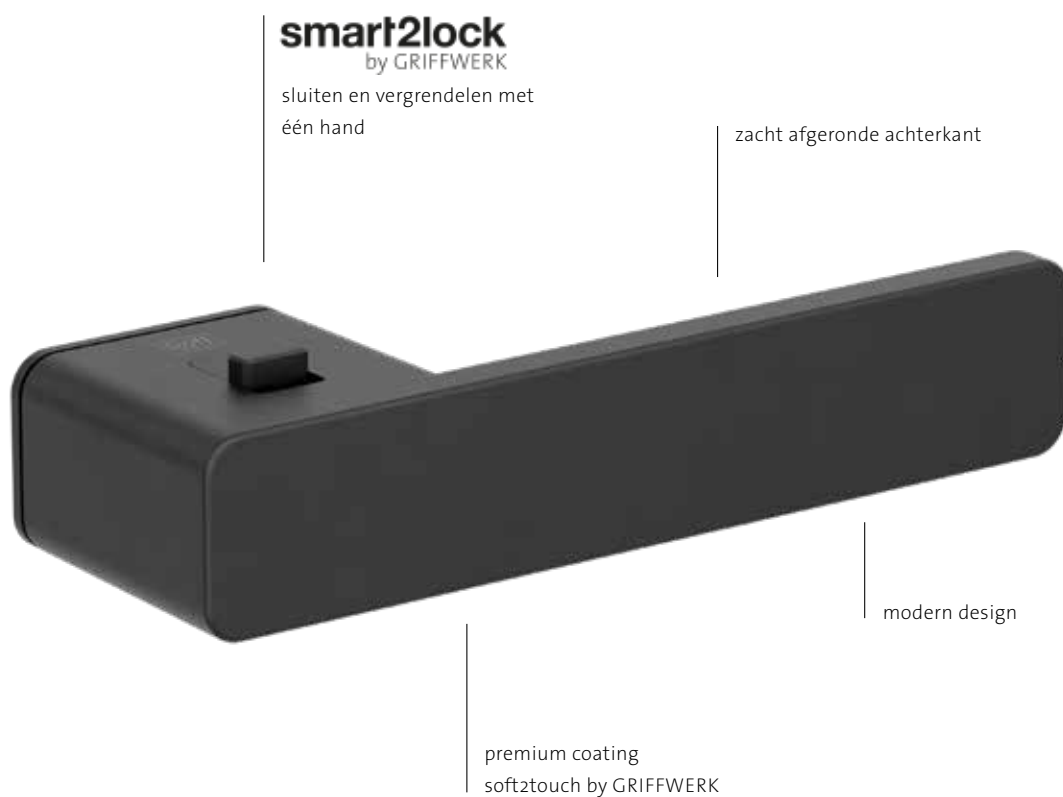

R8 ONE
pagina 6

AVUS ONE
pagina 8

FRAME
pagina 10

smart2lock
by GRIFFWERK

Smart2lock is een door GRIFFWERK ontwikkelde vergrendeltechniek voor binnendeuren. De grendel is geïntegreerd in de deurkruk en ligt comfortabel binnen bereik van de duim. Deuren kunnen nu met maar één hand worden gesloten en vergrendeld.

ALL IN ONE
BY GRIFFWERK

Rozetvrije deurkrukken passen op alle deurformaten en zijn compatibel met standaard sloten.

PRIVACY MET ÉÉN KLIK DANKZIJ SMART2LOCK BY GRIFFWERK
Niet alleen voor badkamer en toilet: Ook voor slaapkamer,
home office, de kinder- of logeerkamer of voor de studeerkamer.

EEN NIEUWE “DEUR ESTHETIEK” ZONDER ROZETTEN.

De deurkrukken van de ONE by GRIFFWERK serie sluiten passend aan op het deurblad en creëren zo een zeer strakke, nieuwe deur esthetiek. Slotrozetten zoals toilet en sleutelrozetten zijn overbodig geworden. De smartlock-vergrendeling van GRIFFWERK is in de handgreep geïntegreerd.

Een uiting van strakke lijnen bij deuren van groot formaat.

ALL IN ONE
BY GRIFFWERK

R8 ONE

R8 ONE is verkrijgbaar in drie kleuren met de premium coating soft2touch by GRIFFWERK. Dit zorgt voor een bijzonder aangenaam gevoel bij het aanraken. De tint fluweelgrijs lijkt op roestvrij staal, maar voelt zachter aan. Toch zijn de deurbeslagen in fluweelgrijs goed te combineren met RVS of een RVS look. Kasjmiergrijs is een warme, fluweelzachte tint die heel harmonieus past bij houten deuren. Voor wie van duidelijke contrasten houdt, is grafietzwart de juiste keuze.