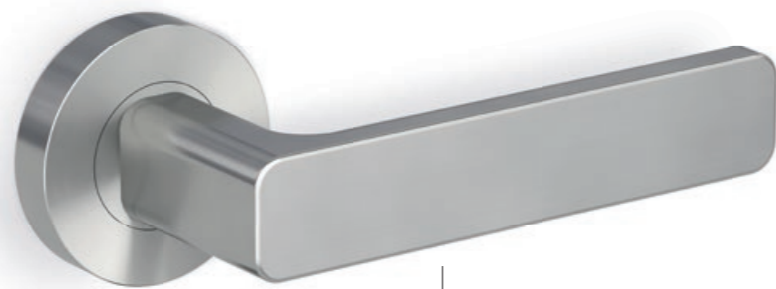

“Onze designs zijn archetypisch, tijdloos en functioneel, maar ook poëtisch en levensbevestigend.”
CHRISTIAN & MICHAEL SIEGER

MINIMAAL MODERN DE MINIMALISTISCHE

MINIMAAL MODERN staat voor een moderne en eigentijdse interpretatie van een deurkruk en past daardoor harmonieus in elke woonomgeving. De architectonisch minimalistische basisvorm is charmant gedetailleerd met zachte rondingen.