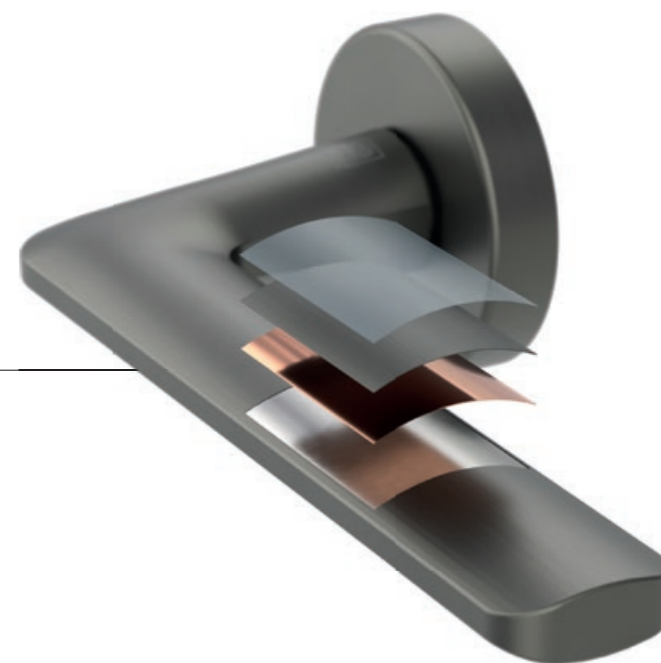

softtouch

De edele look en het fluweelzachte gevoel
- een oppervlak om te bekijken en aan te raken
zoals hier met de AVUS PIATTA S in kasjmiergrijs.

SOFT2TOUCH: TASTBAAR MOOI.

Voor een prettig gripgevoel is de coating minstens zo belangrijk als de vorm zelf. De soft2touch premium coating combineert een gesatineerde afwerking met een fluweelzacht gevoel. Vooral in de kleur kasjmiergrijs zijn deurkrukken met soft2touch een dagelijkse luxe – voor ogen en handen.

LAAG VOOR LAAG TOT EEN ZIJDEZACHT OPPERVLAK

- 1. beschermende afdichting**
optisch glanzend, duurzaam en voorkomt vingerafdrukken
 - 2. pigmentlaag**
geselecteerde tinten, galvanisch proces
 - 3. onderlaag**
zijdeglans geborsteld
- de basis: de vorm in gegoten zink**
een harde kern zonder laskanten

AVUS DE LEGENDARISCHE

Deze deurkruk ontleent zijn naam aan het voormalige racecircuit van Berlijn, waar veel records zijn gebroken. Kenmerkend voor dit circuit waren de twee grote haarspeldbochten. Ze vormen nu gestileerd de contouren van het frontvlak. De achterkant van de handgreep is zacht afgerond.