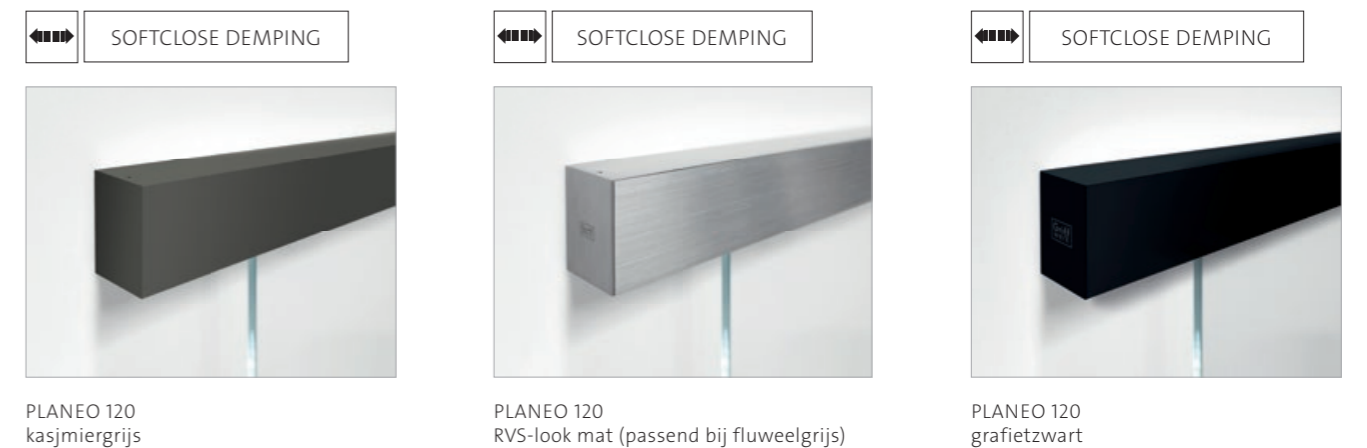

SOFT2TOUCH – PRODUCTOVERZICHT

DEURKRUKKEN

PIATTA S

DEURKRUK ONE

ALLE ONE-VARIANTEN OOK
BESCHIKBAAR MET SMART2LOCK

Geïntegreerd vergrendelsysteem.
 _ geen sleutelrozet
 _ comfortabele 1-hand-bediening
 _ noodontgrendeling
 _ geen sleutelrozet
 _ compatibel met elk standaard insteekslot

PASSENDE PRODUCTEN

SLOTBOX PURISTO S

SCHUIFDEURSYSTEEM PLANE0 120 COMFORT

SCHARNIEREN

LANGE GREPEN & GREEPSCHALEN