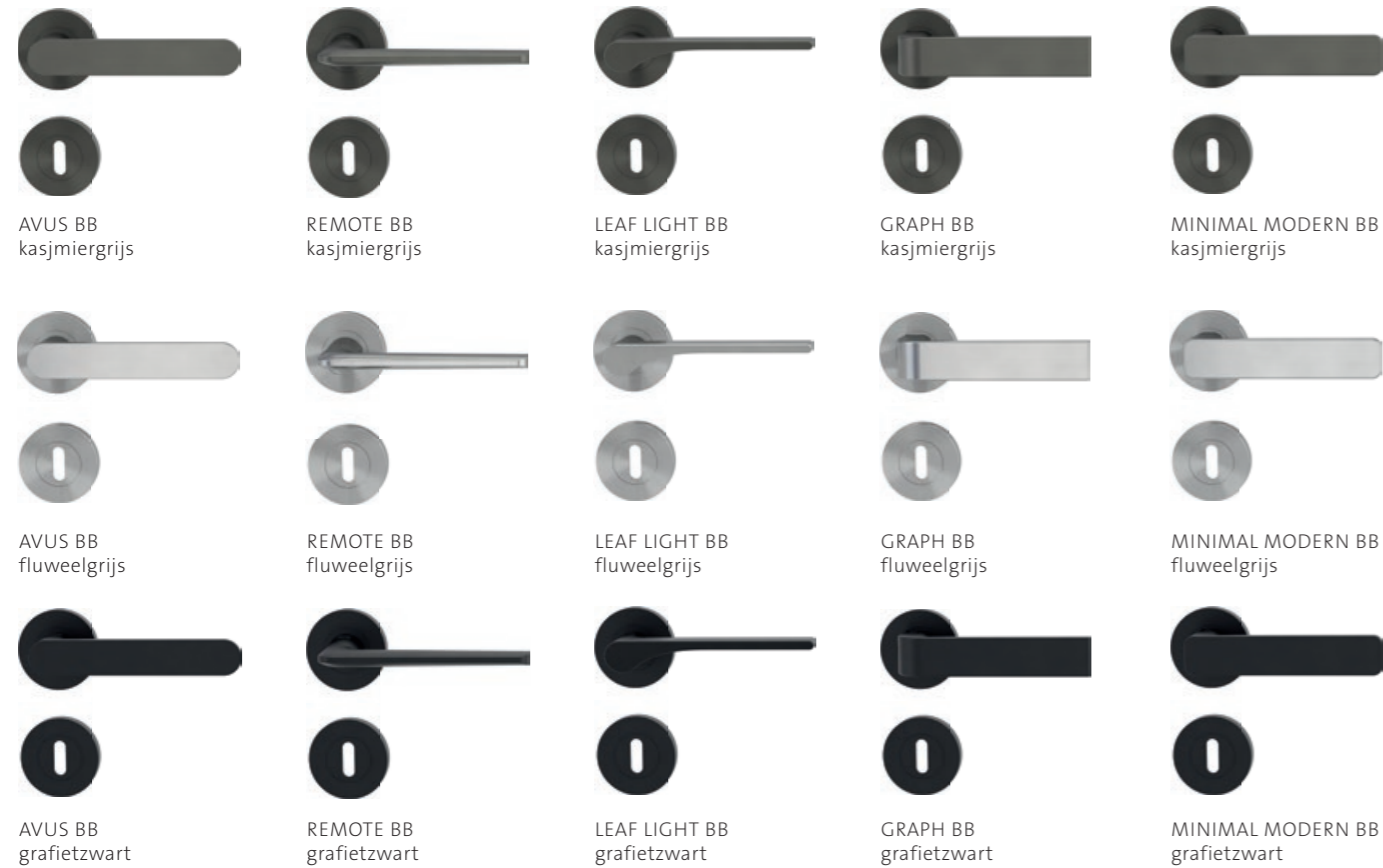

SCHUIFDEURSYSTEEM PLANE0 AIR

DEURGREEP
LUCIA GST
kasjmiergrijs

VENSTER

AVUS MET VENSTERGREEP
kasjmiergrijs

ONZE AANBEVELING

- _ 2- en 3-delige scharnieren voor houten en stalen kozijnen
- _ op kleur afgestemd met kasjmiergrijs en grafietzwart

SOFT2TOUCH – PRODUCTOVERZICHT

DEURKRUKKEN

PIATTA S

DEURKRUK ONE

ALLE ONE-VARIANTEN OOK
BESCHIKBAAR MET SMART2LOCK

Geïntegreerd vergrendelsysteem.
 _ geen sleutelrozet
 _ comfortabele 1-hand-bediening
 _ noodontgrendeling
 _ geen sleutelrozet
 _ compatibel met elk standaard insteekslot