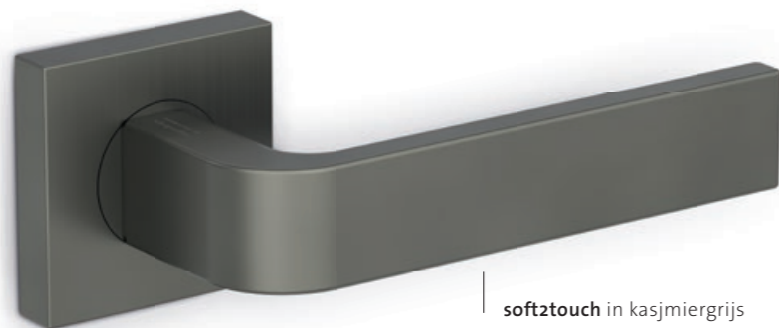

softtouch in fluweelgrijs

sieger design
by GRIFFWERK

- _ licht, dynamisch
- _ elegant design
- _ brede, comfortabele steun voor de hand
- _ comfortabele duimpositie

GRAPH DE GEOMETRISCHE

De deurkruk GRAPH ziet er elegant en gereduceerd uit. Het heldere geometrische concept zoekt een formele relatie met het deurblad. GRAPH leidt niet af en toont beheerst zelfvertrouwen.