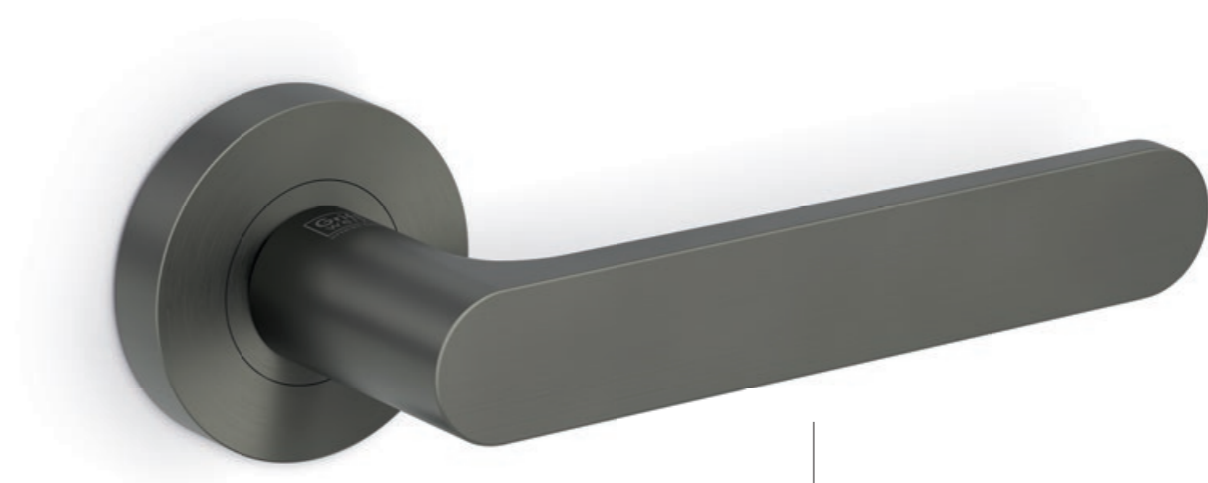

MODERN KLEURENPALET IN DRIE TINTEN

Alles over soft2touch op
GRIFFWERK.DE

CLEAN COSINESS

Licht en uitnodigend, gezellig maar niet te druk. Het interieur is teruggebracht tot de essentie. Het kleurconcept in lichtgrijze tinten wordt opgewarmd door hout, textielpatronen onderbreken de lichtgekleurde oppervlakken en het tapijt zet pluizige accenten – Scandinavisch puur en gezellig!

AVUS DE LEGENDARISCHE

Deze deurkruk ontleent zijn naam aan het voormalige racecircuit van Berlijn, waar veel records zijn gebroken. Kenmerkend voor dit circuit waren de twee grote haarspeldbochten. Ze vormen nu gestileerd de contouren van het frontvlak. De achterkant van de handgreep is zacht afgerond.

grafietzwart

ultravlak, met een bouw-
hoogte van slechts 2 mm

AVUS PIATTA S ULTRAVLAK & PURISTISCH

PIATTA S is voorzien van een hooghoudveer en is bijzonder eenvoudig te monteren met het SMART KLIPP-systeem.

REMOTE DE ULTRASLANKE

Het brede contactoppervlak biedt een goed grip gevoel. Tegelijkertijd wilden we een vorm die weinig 'volume' heeft en daarom aanzienlijk vlakker kan zijn. We hebben de vormovergang naar de handgreep gecontournd met dynamische lijnen, die met zacht gebroken randen de vorm ondersteunen.