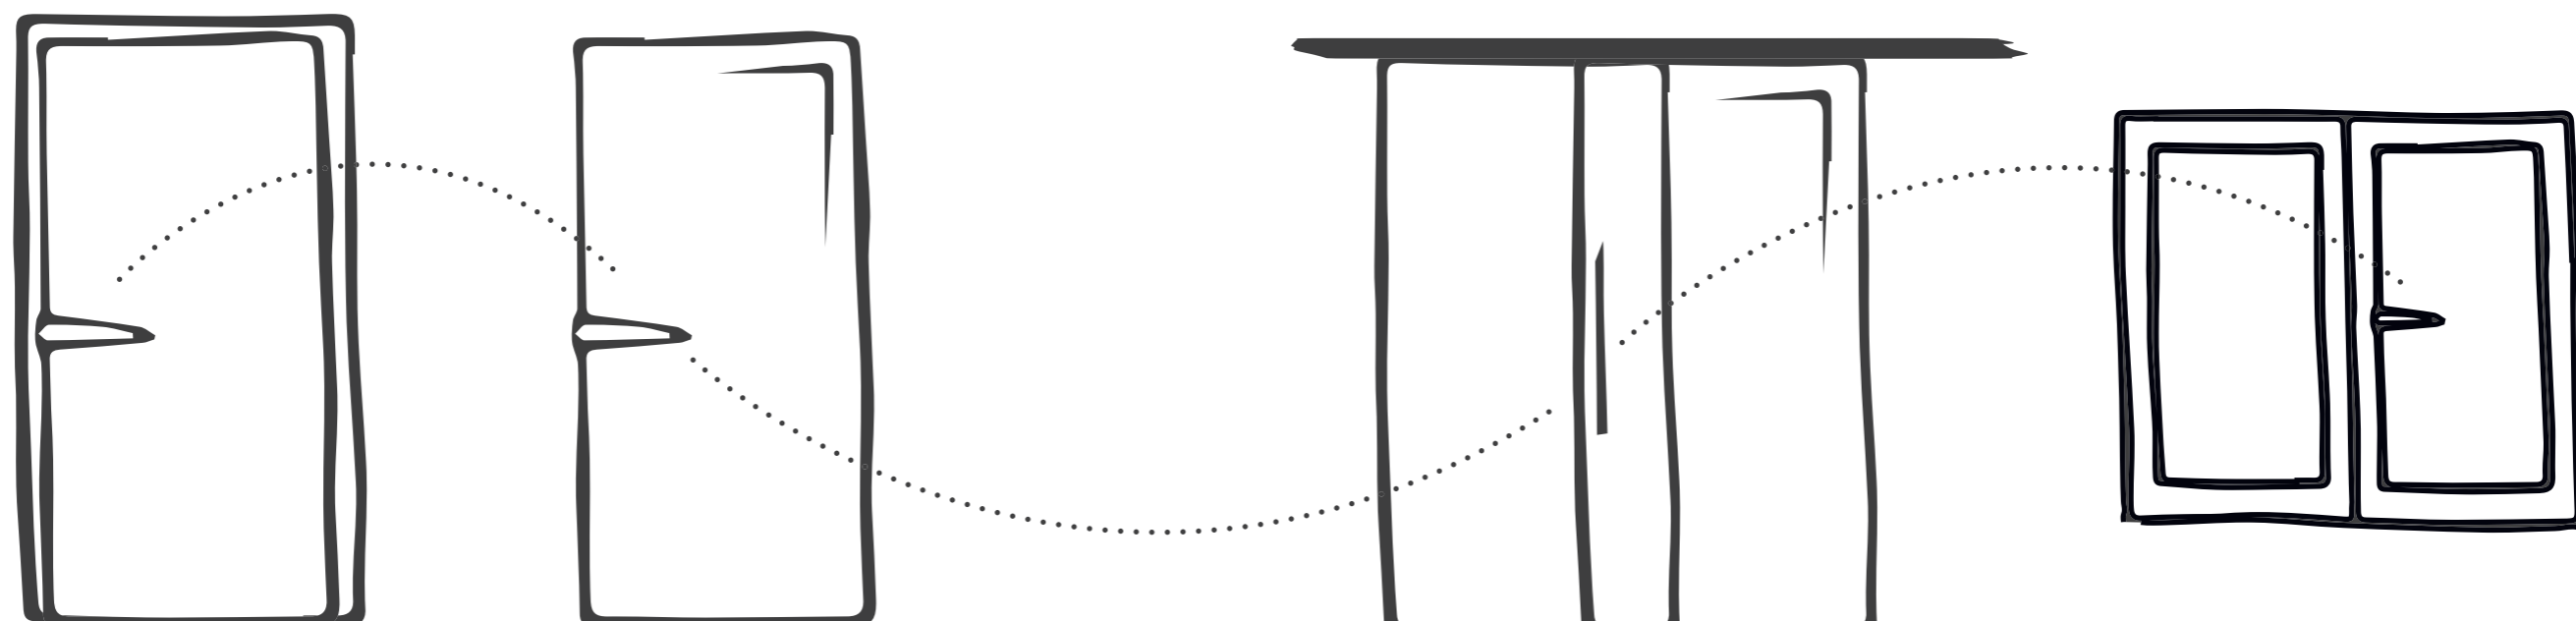

ÉÉN LOOK. VOOR DE HELE WONING.

Wie voor iets speciaals kiest, wil geen compromis aangaan. Met ons assortiment creëert u uw individuele leefruimte met overal deurkrukken in de tint van uw keuze.

HOUTEN DEUR

GLAZEN DRAAIDEUREN