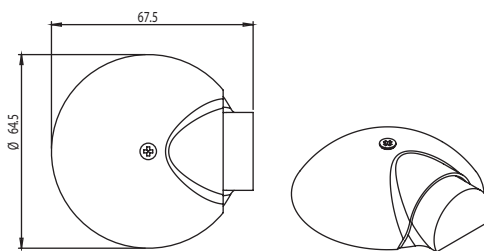

DS50
Oberfläche:
Edelstahl matt
DS50
Surface:
Satin stainless steel