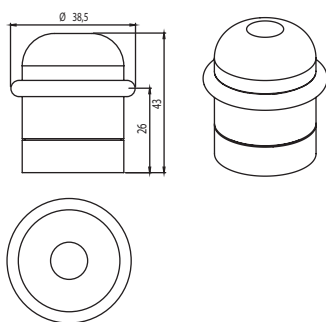

DS20
Oberfläche: Edelstahl matt, Chrom,
Messing poliert, Perla silbermatt
DS20
Surface: Satin stainless steel, Chrome,
polished brass, satin silver Perla