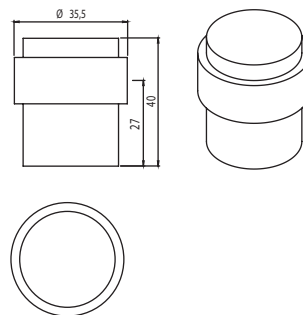

DS30
Oberfläche:
Edelstahl matt
DS30
Surface:
Satin stainless steel