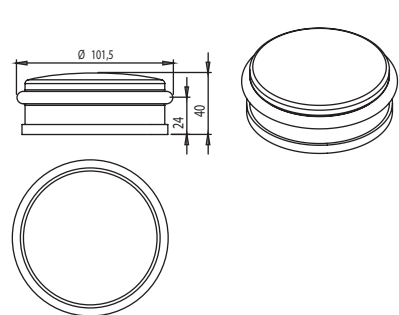

TÜRSTOPPER Edelstahl matt

DOOR STOPPER satin stainless steel

TÜRSTOPPER Edelstahl matt

DOOR STOPPER satin stainless steel

GRIFFWERK Bodentürstopper Avus, DS20, DS30, DS40 und DS 50 aus Edelstahl zur Verschraubung mit dem Boden. Alle Stopper in Edelstahl matt, Stopper DS 20 zusätzlich in Perla Silbermatt und Messing Continuum Oberfläche erhältlich. Stopper DS 10 ohne Befestigung auf dem Boden hält dank seines Gewichtes sowie der rutschhemmenden Unterseite.

GRIFFWERK Door stopper Avus, DS20, DS30, DS40 and DS 50 in stainless steel with screw connection in the floor. All stoppers in stainless steel, DS 20 also available in surface perla silbermatt and brass. Stopper DS10 without any connection to the floor works with weight and slip resistant bottom.

DS10
Oberfläche:
Edelstahl matt
DS10
Surface:
Satin stainless steel

DS20
Oberfläche: Edelstahl matt, Chrom,
Messing poliert, Perla silbermatt
DS20
Surface: Satin stainless steel, Chrome,
polished brass, satin silver Perla