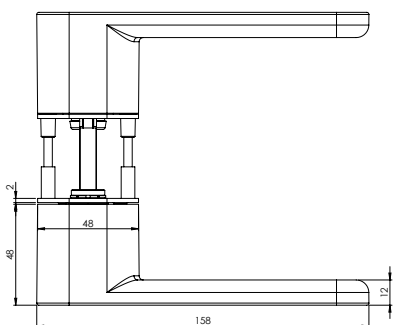

AVUS ONE

Samtgrau, Graphitschwarz

GRIFFWERK Türdrückergarnitur geeignet für den Einsatz im Privatbereich

- Drücker einseitig festdrehbar gelagert auf verdeckter Rosette mit integriertem Hochhalte Mechanismus
- Im Griff integrierte einseitige Verriegelungsmechanik mit Notentriegelung, mit Standard-Einsteckschloss verwendbar
- Gleitlager für eine dauerhafte, geschmeidige und geräuschlose Funktion ohne Wartungsaufwand
- Einseitige Verschraubung mit M4-Schrauben
- Madenschraube unsichtbar von unten eingeschraubt und mit Schraubensicherung gesichert
- 8mm Vierkantstift
- Drückergarnitur im eingebauten Zustand ohne sichtbare Schrauben/Montage- oder Demontageöffnungen im Sichtbereich
- Griffneigung einstellbar
- Standardtürstärke: 38-45 mm
- größere Türstärken über Erweiterungssets möglich

AVUS ONE
Ausführungen: UV
AVUS ONE
Options: UV

AVUS ONE

Velvet grey, graphite black

GRIFFWERK door lever handle suitable for home use

- Lever handle one sided swivel-mounted on concealed rose with integrated retaining mechanism
- In the handle integrated one-sided locking mechanism with emergency release, usable with standard mortise lock
- Slide bearing for durable, smooth, silent and maintenance-free operation
- One sided attached with M4 screws
- Concealed grub screw inserted from below and secured with thread lock
- 8mm square spindle
- Built-in lever handle with no visible screws/fixing or removal holes in the visible surface
- Grip inclination adjustable
- Standard door thickness: 38-45mm
- larger door thicknesses possible via extensions sets