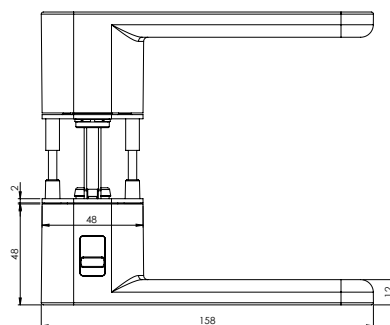

AVUS ONE

Samtgrau, Graphitschwarz

GRIFFWERK Türdrückergarnitur geeignet für den Einsatz im Privatbereich

- Drücker einseitig festdrehbar gelagert auf verdeckter Rosette mit integriertem Hochhalte Mechanismus
- Im Griff integrierte einseitige Verriegelungsmechanik mit Notentriegelung, mit Standard-Einsteckschloss verwendbar
- Gleitlager für eine dauerhafte, geschmeidige und geräuschlose Funktion ohne Wartungsaufwand
- Einseitige Verschraubung mit M4-Schrauben
- Madenschraube unsichtbar von unten eingeschraubt und mit Schraubensicherung gesichert
- 8mm Vierkantstift
- Drückergarnitur im eingebauten Zustand ohne sichtbare Schrauben/Montage- oder Demontageöffnungen im Sichtbereich
- Griffneigung einstellbar
- Standardtürstärke: 38-45 mm
- größere Türstärken über Erweiterungssets möglich

AVUS ONE
Ausführungen: UV
AVUS ONE
Options: UV

AVUS ONE

Velvet grey, graphite black

GRIFFWERK door lever handle suitable for home use

- Lever handle one sided swivel-mounted on concealed rose with integrated retaining mechanism
- In the handle integrated one-sided locking mechanism with emergency release, usable with standard mortise lock
- Slide bearing for durable, smooth, silent and maintenance-free operation
- One sided attached with M4 screws
- Concealed grub screw inserted from below and secured with thread lock
- 8mm square spindle
- Built-in lever handle with no visible screws/fixing or removal holes in the visible surface
- Grip inclination adjustable
- Standard door thickness: 38-45mm
- larger door thicknesses possible via extensions sets