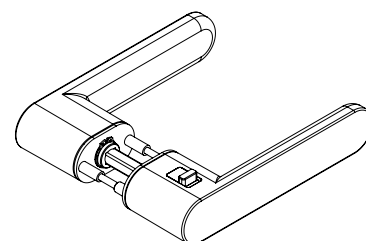

AVUS ONE

Samtgrau, Graphitschwarz

GRIFFWERK Türdrückergarnitur geeignet für den Einsatz im Privatbereich

- Drücker einseitig festdrehbar gelagert auf verdeckter Rosette mit integriertem Hochhalte Mechanismus
- Im Griff integrierte einseitige Verriegelungsmechanik mit Notentriegelung, mit Standard-Einsteckschloss verwendbar
- Gleitlager für eine dauerhafte, geschmeidige und geräuschlose Funktion ohne Wartungsaufwand
- Einseitige Verschraubung mit M4-Schrauben
- Madenschraube unsichtbar von unten eingeschraubt und mit Schraubensicherung gesichert
- 8mm Vierkantstift
- Drückergarnitur im eingebauten Zustand ohne sichtbare Schrauben/Montage- oder Demontageöffnungen im Sichtbereich
- Griffneigung einstellbar
- Standardtürstärke: 38-45 mm
- größere Türstärken über Erweiterungssets möglich

AVUS ONE
Ausführungen: UV
AVUS ONE
Options: UV

AVUS ONE

Velvet grey, graphite black

GRIFFWERK door lever handle suitable for home use

- Lever handle one sided swivel-mounted on concealed rose with integrated retaining mechanism
- In the handle integrated one-sided locking mechanism with emergency release, usable with standard mortise lock
- Slide bearing for durable, smooth, silent and maintenance-free operation
- One sided attached with M4 screws
- Concealed grub screw inserted from below and secured with thread lock
- 8mm square spindle
- Built-in lever handle with no visible screws/fixing or removal holes in the visible surface
- Grip inclination adjustable
- Standard door thickness: 38-45mm
- larger door thicknesses possible via extensions sets

AVUS ONE Smart-Lock
Ausführungen: links schließend
AVUS ONE Smart-Lock
Options: left closing

AVUS ONE Smart-Lock
Ausführungen: rechts schließend
AVUS ONE Smart-Lock
Options: right closing