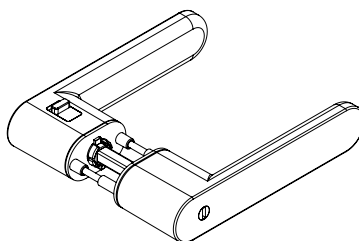

AVUS ONE

Samtgrau, Graphitschwarz

GRIFFWERK Türdrückergarnitur geeignet für den Einsatz im Privatbereich

- Drücker einseitig festdrehbar gelagert auf verdeckter Rosette mit integriertem Hochhalte Mechanismus
- Im Griff integrierte einseitige Verriegelungsmechanik mit Notentriegelung, mit Standard-Einsteckschloss verwendbar
- Gleitlager für eine dauerhafte, geschmeidige und geräuschlose Funktion ohne Wartungsaufwand
- Einseitige Verschraubung mit M4-Schrauben
- Madenschraube unsichtbar von unten eingeschraubt und mit Schraubensicherung gesichert
- 8mm Vierkantstift
- Drückergarnitur im eingebauten Zustand ohne sichtbare Schrauben/Montage- oder Demontageöffnungen im Sichtbereich
- Griffneigung einstellbar
- Standardtürstärke: 38-45 mm
- größere Türstärken über Erweiterungssets möglich

AVUS ONE
Ausführungen: UV
AVUS ONE
Options: UV

AVUS ONE

Velvet grey, graphite black

GRIFFWERK door lever handle suitable for home use

- Lever handle one sided swivel-mounted on concealed rose with integrated retaining mechanism
- In the handle integrated one-sided locking mechanism with emergency release, usable with standard mortise lock
- Slide bearing for durable, smooth, silent and maintenance-free operation
- One sided attached with M4 screws
- Concealed grub screw inserted from below and secured with thread lock
- 8mm square spindle
- Built-in lever handle with no visible screws/fixing or removal holes in the visible surface
- Grip inclination adjustable
- Standard door thickness: 38-45mm
- larger door thicknesses possible via extensions sets

AVUS ONE Smart-Lock
Ausführungen: links schließend
AVUS ONE Smart-Lock
Options: left closing

AVUS ONE Smart-Lock
Ausführungen: rechts schließend
AVUS ONE Smart-Lock
Options: right closing