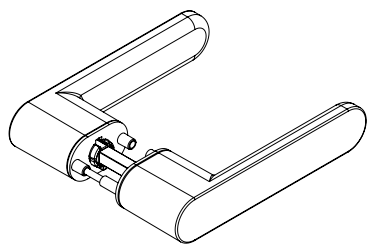

AVUS ONE

Samtgrau, Graphitschwarz

GRIFFWERK Türdrückergarnitur geeignet für den Einsatz im Privatbereich

- Drücker einseitig festdrehbar gelagert auf verdeckter Rosette mit integriertem Hochhalte Mechanismus
- Im Griff integrierte einseitige Verriegelungsmechanik mit Notentriegelung, mit Standard-Einsteckschloss verwendbar
- Gleitlager für eine dauerhafte, geschmeidige und geräuschlose Funktion ohne Wartungsaufwand
- Einseitige Verschraubung mit M4-Schrauben
- Madenschraube unsichtbar von unten eingeschraubt und mit Schraubensicherung gesichert
- 8mm Vierkantstift
- Drückergarnitur im eingebauten Zustand ohne sichtbare Schrauben/Montage- oder Demontageöffnungen im Sichtbereich
- Griffneigung einstellbar
- Standardtürstärke: 38-45 mm
- größere Türstärken über Erweiterungssets möglich

AVUS ONE
Ausführungen: UV
AVUS ONE
Options: UV

AVUS ONE

Velvet grey, graphite black

GRIFFWERK door lever handle suitable for home use

- Lever handle one sided swivel-mounted on concealed rose with integrated retaining mechanism
- In the handle integrated one-sided locking mechanism with emergency release, usable with standard mortise lock
- Slide bearing for durable, smooth, silent and maintenance-free operation
- One sided attached with M4 screws
- Concealed grub screw inserted from below and secured with thread lock
- 8mm square spindle
- Built-in lever handle with no visible screws/fixing or removal holes in the visible surface
- Grip inclination adjustable
- Standard door thickness: 38-45mm
- larger door thicknesses possible via extensions sets

AVUS ONE Smart-Lock
Ausführungen: links schließend
AVUS ONE Smart-Lock
Options: left closing

AVUS ONE Smart-Lock
Ausführungen: rechts schließend
AVUS ONE Smart-Lock
Options: right closing