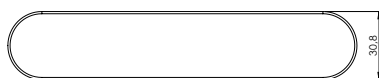

AVUS ONE

Samtgrau, Graphitschwarz

GRIFFWERK Türdrückergarnitur geeignet für den Einsatz im Privatbereich

- Drücker einseitig festdrehbar gelagert auf verdeckter Rosette mit integriertem Hochhalte Mechanismus
- Im Griff integrierte einseitige Verriegelungsmechanik mit Notentriegelung, mit Standard-Einsteckschloss verwendbar
- Gleitlager für eine dauerhafte, geschmeidige und geräuschlose Funktion ohne Wartungsaufwand
- Einseitige Verschraubung mit M4-Schrauben
- Madenschraube unsichtbar von unten eingeschraubt und mit Schraubensicherung gesichert
- 8mm Vierkantstift
- Drückergarnitur im eingebauten Zustand ohne sichtbare Schrauben/Montage- oder Demontageöffnungen im Sichtbereich
- Griffneigung einstellbar
- Standardtürstärke: 38-45 mm
- größere Türstärken über Erweiterungssets möglich

AVUS ONE
Ausführungen: UV
AVUS ONE
Options: UV

AVUS ONE

Velvet grey, graphite black

GRIFFWERK door lever handle suitable for home use

- Lever handle one sided swivel-mounted on concealed rose with integrated retaining mechanism
- In the handle integrated one-sided locking mechanism with emergency release, usable with standard mortise lock
- Slide bearing for durable, smooth, silent and maintenance-free operation
- One sided attached with M4 screws
- Concealed grub screw inserted from below and secured with thread lock
- 8mm square spindle
- Built-in lever handle with no visible screws/fixing or removal holes in the visible surface
- Grip inclination adjustable
- Standard door thickness: 38-45mm
- larger door thicknesses possible via extensions sets