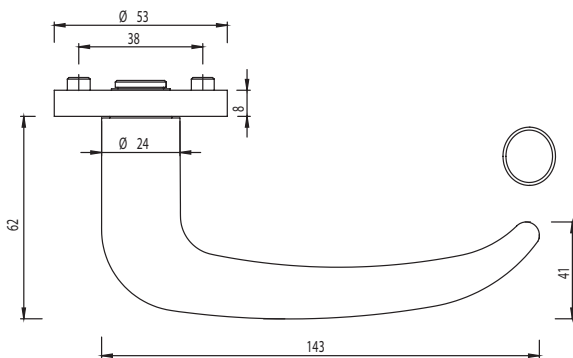

## ALDA PROFESSIONAL

Edelstahl matt, Schraubtechnik

GRIFFWERK Edelstahl Türdrückergarnitur geeignet für den Einsatz im Privat- und Objektbereich, geprüft und zertifiziert nach DIN EN 1906

- Drücker festdrehbar gelagert auf der zweiteiligen Edelstahlrosette mit integriertem Hochhalte Mechanismus
- unsichtbare Verankerung der Rosette auf dem Türblatt
- Gleitlager für eine dauerhafte, geschmeidige und geräuschlose Funktion ohne Wartungsaufwand
- Verschraubung mit M4-Schrauben
- Madenschraube unsichtbar von unten eingeschraubt und mit Schraubensicherung gesichert
- 8mm Vierkantstift
- Drückergarnitur im eingebauten Zustand ohne sichtbare Schrauben/Montage- oder Demontageöffnungen im Sichtbereich
- Drücker auch verwendbar mit Sicherheitsbeschlägen, Glstürschlössern und Fenstergriffen
- Auch als Feuerschutz- und Panikversion erhältlich
- Standardtürstärke: 38-45 mm
- **Klassifizierung 4|7|-|0|0|4|0|B**

ALDA Schraub  
Ausführungen:  
BB, PZ, WC, Blind

ALDA screw rose  
Options: BB, PZ, WC, Blind

ALDA Schraub Wechselgarnitur  
Ausführungen: PZ, PZ FS  
mit Knopf R1, R2, R3, R4

ALDA screw rose change set  
Options: PZ, PZ FS  
with knob R1, R2, R3, R4

## ALDA PROFESSIONAL

satin stainless steel, screw-on rose

GRIFFWERK stainless steel door lever handle suitable for home and commercial use, tested and certified to DIN EN 1906

- Lever handle swivel-mounted on two-part stainless steel rose with integrated retaining mechanism
- Concealed mounting of rose on door leaf
- Slide bearing for durable, smooth, silent and maintenance-free operation
- Attached with M4 screws
- Concealed grub screw inserted from below and secured with thread lock
- 8mm square spindle
- Built-in lever handle with no visible screws/fixing or removal holes in the visible surface
- Lever handle also suitable for security fittings, glass door locks and window handles
- Also available as fire protection and panic version
- Standard door thickness: 38-45mm
- **Classification 4|7|-|0|0|4|0|B**