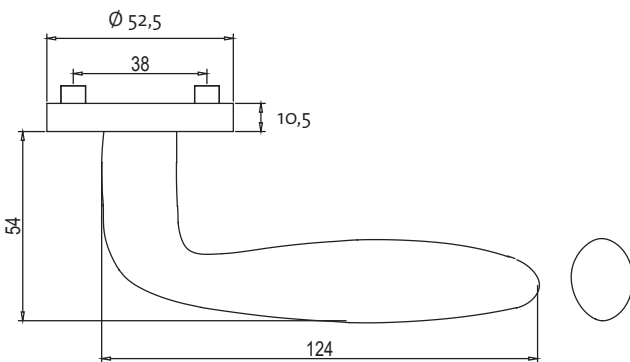

## ALINA

Nickelmatt, Messing poliert, Schraubtechnik

GRIFFWERK Türdrücker garnitur geeignet für den Einsatz im Privat- und Objektbereich, geprüft und zertifiziert nach DIN EN 1906

- Drücker festdrehbar gelagert auf der zweiteiligen Rosette mit integriertem Hochhalte Mechanismus
- unsichtbare Verankerung der Rosette auf dem Türblatt
- Gleitlager für eine dauerhafte, geschmeidige und geräuschlose Funktion ohne Wartungsaufwand
- Verschraubung mit M4-Schrauben
- Madenschraube unsichtbar von unten eingeschraubt und mit Schraubensicherung gesichert
- 8mm Vierkantstift
- Drücker garnitur im eingebauten Zustand ohne sichtbare Schrauben/Montage- oder Demontageöffnungen im Sichtbereich
- Drücker auch verwendbar mit Sicherheitsbeschlägen, Glastürschlössern und Fenstergriffen
- Standardtürstärke: 38-45 mm
- **Klassifizierung 4|7|-|0|0|4|0|B**

ALINA Schraub  
Ausführungen:  
BB, PZ, WC  
*ALINA screw rose  
Options: BB, PZ, WC*

ALINA Schraub Wechselgarnitur  
Ausführungen: PZ  
mit Knopf R21  
*ALINA screw rose change set  
Options: PZ  
with knob R21*

## ALINA

nickel mat, polished brass, screw-on rose

GRIFFWERK door lever handle suitable for home and commercial use, tested and certified to DIN EN 1906

- Lever handle swivel-mounted on two-part rose with integrated retaining mechanism
- Concealed mounting of rose on door leaf
- Slide bearing for durable, smooth, silent and maintenance-free operation
- Attached with M4 screws
- Concealed grub screw inserted from below and secured with thread lock
- 8mm square spindle
- Built-in lever handle with no visible screws/fixing or removal holes in the visible surface
- Lever handle also suitable for security fittings, glass door locks and window handles
- Standard door thickness: 38-45mm
- **Classification 4|7|-|0|0|4|0|B**