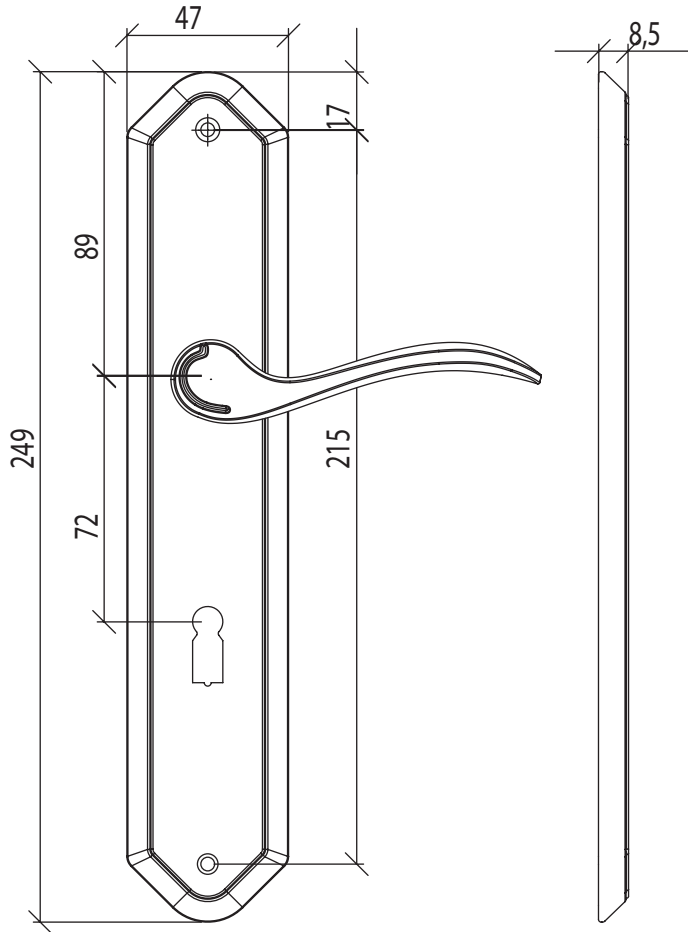

AMADEUS

Messing poliert, Langschild

GRIFFWERK Langschild-Garnitur für den Privatbereich. Drücker festdrehbar gelagert auf Langschild mit integriertem Hochhalte-mechanismus. Schild sichtbar auf Türe verschraubt. Gleitlager für eine dauerhafte, geschmeidige und geräuschlose Funktion ohne Wartungsaufwand.

AMADEUS

polished brass, longplate

GRIFFWERK lever handle unit for the private area. Handle firmly pivoted on long backplate with integrated lifting mechanism. Plate visibly screwed to the door. Plain bearing for permanent, smooth and silent function without maintenance effort.

AMADEUS
Langschildgarnitur,
Ausführungen: BB, PZ, WC
AMADEUS longplate
Options: BB, PZ, WC

AMADEUS Langschild-
garnitur mit Knopf R21,
Ausführungen: PZ
AMADEUS longplate with knob
R21, Options: PZ

WC Schild
AMADEUS
WC/bath plate
type AMADEUS