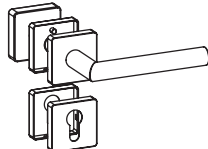

ARICA QUATTRO

Edelstahl poliert/matt, Klipptechnik

GRIFFWERK Edelstahl Türdrückergarnitur geeignet für den Einsatz im Privat- und Objektbereich

- Drücker festdrehbar gelagert auf der einteiligen Edelstahl Klipprosette mit integriertem Hochhalte Mechanismus
- unsichtbare Verankerung der Klipprosette auf dem Türblatt mittels einer Kunststoff-Unterkonstruktion
- Gleitlager für eine dauerhafte, geschmeidige und geräuschlose Funktion ohne Wartungsaufwand
- Verschraubung mit M4-Schrauben
- Madenschraube unsichtbar von unten eingeschraubt und mit Schraubensicherung gesichert
- 8 mm exzentrisch gebohrter Hohlstift
- hochwertiger rostfreier Edelstahl 1.4301
- Drückergarnitur im eingebauten Zustand ohne sichtbare Schrauben/Montage- oder Demontageöffnungen im Sichtbereich
- Drücker auch verwendbar mit Sicherheitsbeschlägen, Glastürschlössern und Fenstergriffen
- Standardtürstärke: 38-45 mm

ARICA QUATTRO

polished/satin stainless steel, clip-on rose

GRIFFWERK stainless steel lever handle unit, suitable for use in private and object areas

- Latch key suspended firmly pivoted on the single-part stainless steel clip-on rosette with integrated lifting mechanism
- Invisible anchor of the clip-on rosette on the door leaf by plastic subconstruction
- Plain bearing for permanent, smooth and silent function without maintenance effort
- Fitting with M4 screws
- Handle safety pin screwed in invisibly from below and secured with threadlocker
- 8 mm eccentrically drilled hollow pin
- High quality stainless steel 1.4301
- Lever handle unit without visible screws/assembly or disassembly openings in the exposed area when installed
- Handle can also be used with safety hardware, glass door locks and window handles
- Door thickness: 38-45 mm

ARICA QUATTRO Klipp
Ausführungen:
BB, PZ, WC

ARICA QUATTRO clip-on rose
Options: BB, PZ, WC

ARICA QUATTRO Klipp
Wechselgarnitur mit Knopf Square,
Ausführungen: PZ

ARICA QUATTRO clip-on rose
change set with knob square,
Options: PZ