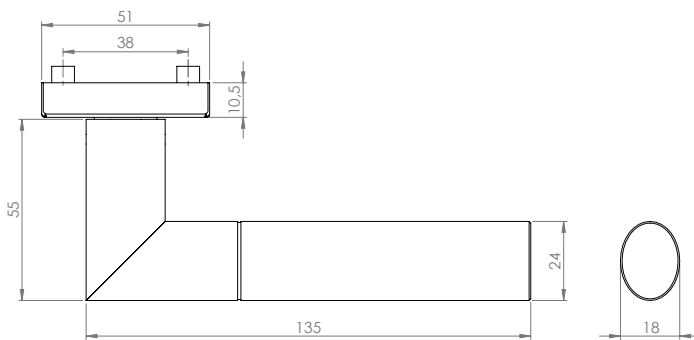

ARICA QUATTRO

Edelstahl poliert/matt, Klipptechnik

GRIFFWERK Edelstahl Türdrückergarnitur geeignet für den Einsatz im Privat- und Objektbereich

- Drücker festdrehbar gelagert auf der einteiligen Edelstahl Klipprosette mit integriertem Hochhalte Mechanismus
- unsichtbare Verankerung der Klipprosette auf dem Türblatt mittels einer Kunststoff-Unterkonstruktion
- Gleitlager für eine dauerhafte, geschmeidige und geräuschlose Funktion ohne Wartungsaufwand
- Verschraubung mit M4-Schrauben
- Madenschraube unsichtbar von unten eingeschraubt und mit Schraubensicherung gesichert
- 8 mm exzentrisch gebohrter Hohlstift
- hochwertiger rostfreier Edelstahl 1.4301
- Drückergarnitur im eingebauten Zustand ohne sichtbare Schrauben/Montage- oder Demontageöffnungen im Sichtbereich
- Drücker auch verwendbar mit Sicherheitsbeschlägen, Glastürschlössern und Fenstergriffen
- Standardtürstärke: 38-45 mm

ARICA QUATTRO

polished/satin stainless steel, clip-on rose

GRIFFWERK stainless steel lever handle unit, suitable for use in private and object areas

- Latch key suspended firmly pivoted on the single-part stainless steel clip-on rosette with integrated lifting mechanism
- Invisible anchor of the clip-on rosette on the door leaf by plastic subconstruction
- Plain bearing for permanent, smooth and silent function without maintenance effort
- Fitting with M4 screws
- Handle safety pin screwed in invisibly from below and secured with threadlocker
- 8 mm eccentrically drilled hollow pin
- High quality stainless steel 1.4301
- Lever handle unit without visible screws/assembly or disassembly openings in the exposed area when installed
- Handle can also be used with safety hardware, glass door locks and window handles
- Door thickness: 38-45 mm

ARICA QUATTRO Klipp
Ausführungen:
BB, PZ, WC

ARICA QUATTRO clip-on rose
Options: BB, PZ, WC

ARICA QUATTRO Klipp
Wechselgarnitur mit Knopf Square,
Ausführungen: PZ

ARICA QUATTRO clip-on rose
change set with knob square,
Options: PZ