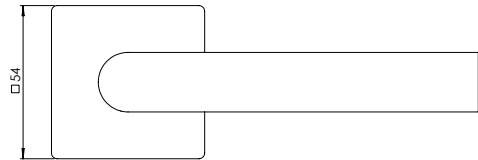

LUCIA PIATTA QUATTRO

satin stainless steel

GRIFFWERK door lever handle suitable for home use

- Lever handle swivel-mounted on ultra-smooth stainless steel rose (2.0mm) using concealed screws
- Slide bearing for durable, smooth, silent and maintenance-free operation
- PRONTO-FIX rapid installation with gridlock
- Concealed grub screw inserted from below and secured with thread lock
- 8mm square spindle
- Built-in lever handle with no visible screws/fixing or removal holes in the visible surface
- Lever handle also suitable for security fittings, glass door locks and window handles
- standard door thickness: 38-45mm