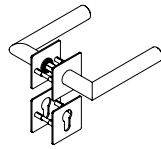

LUCIA PIATTA QUATTRO

Edelstahl matt

GRIFFWERK Türdrückergarnitur geeignet für den Einsatz im Privatbereich

- Drücker festdrehbar gelagert auf der ultraflachen Edelstahl-Rosette (2,0mm) unsichtbare Verschraubung
- Gleitlager für eine dauerhafte, geschmeidige und geräuschlose Funktion ohne Wartungsaufwand
- PRONTO-FIX Schnellmontage mit Rastersicherung
- Madenschraube unsichtbar von unten eingeschraubt und mit Schraubensicherung gesichert
- 8mm Vierkantstift
- Drückergarnitur im eingebauten Zustand ohne sichtbare Schrauben/Montage- oder Demontageöffnungen im Sichtbereich
- Drücker auch verwendbar mit Sicherheitsbeschlägen, Glastürschlössern und Fenstergriffen
- Standardtürstärke: 38-45 mm

LUCIA PIATTA QUATTRO

satin stainless steel

GRIFFWERK door lever handle suitable for home use

- Lever handle swivel-mounted on ultra-smooth stainless steel rose (2.0mm) using concealed screws
- Slide bearing for durable, smooth, silent and maintenance-free operation
- PRONTO-FIX rapid installation with gridlock
- Concealed grub screw inserted from below and secured with thread lock
- 8mm square spindle
- Built-in lever handle with no visible screws/fixing or removal holes in the visible surface
- Lever handle also suitable for security fittings, glass door locks and window handles
- standard door thickness: 38-45mm

LUCIA PIATTA QUATTRO Schlüsselrosetten BB
LUCIA PIATTA QUATTRO Roses BB

LUCIA PIATTA QUATTRO Schlüsselrosetten PZ
LUCIA PIATTA QUATTRO Roses PZ

LUCIA PIATTA QUATTRO Schlüsselrosetten WC
LUCIA PIATTA QUATTRO Roses WC

Schutzbeschlag TITANO SB 884
außen: Langschild mit Kernziehschutz, innen: Langschild
Security fitting TITANO SB 884
outside: longplate with key-rose anti-tamper, inside: longplate

Schutz-Rosetten-Garnitur R2/PZ Außen Knopf R2 + Schutzrosette ohne Kernziehschutz. Innen Drückerrosette + PZ Rosette
Protection Rose Set R2/PZ outside knob R2 with key rose PZ, inside lever rose + PZ Rose