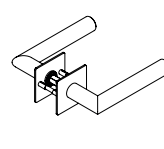

LUCIA PIATTA QUATTRO

Edelstahl matt

GRIFFWERK Türdrückergarnitur geeignet für den Einsatz im Privatbereich

- Drücker festdrehbar gelagert auf der ultraflachen Edelstahl-Rosette (2,0mm) unsichtbare Verschraubung
- Gleitlager für eine dauerhafte, geschmeidige und geräuschlose Funktion ohne Wartungsaufwand
- PRONTO-FIX Schnellmontage mit Rastersicherung
- Madenschraube unsichtbar von unten eingeschraubt und mit Schraubensicherung gesichert
- 8mm Vierkantstift
- Drückergarnitur im eingebauten Zustand ohne sichtbare Schrauben/Montage- oder Demontageöffnungen im Sichtbereich
- Drücker auch verwendbar mit Sicherheitsbeschlägen, Glastürschlössern und Fenstergriffen
- Standardtürstärke: 38-45 mm

LUCIA PIATTA QUATTRO

satin stainless steel

GRIFFWERK door lever handle suitable for home use

- Lever handle swivel-mounted on ultra-smooth stainless steel rose (2.0mm) using concealed screws
- Slide bearing for durable, smooth, silent and maintenance-free operation
- PRONTO-FIX rapid installation with gridlock
- Concealed grub screw inserted from below and secured with thread lock
- 8mm square spindle
- Built-in lever handle with no visible screws/fixing or removal holes in the visible surface
- Lever handle also suitable for security fittings, glass door locks and window handles
- standard door thickness: 38-45mm

LUCIA PIATTA QUATTRO Schlüsselrosetten BB
LUCIA PIATTA QUATTRO Roses BB

LUCIA PIATTA QUATTRO Schlüsselrosetten PZ
LUCIA PIATTA QUATTRO Roses PZ

LUCIA PIATTA QUATTRO Schlüsselrosetten WC
LUCIA PIATTA QUATTRO Roses WC

Schutzbeschlag TITANO SB 884
außen: Langschild mit Kernziehschutz, innen: Langschild
Security fitting TITANO SB 884
outside: longplate with key-rose anti-tamper, inside: longplate

Schutz-Rosetten-Garnitur R2/PZ Außen Knopf R2 + Schutzrosette ohne Kernziehschutz. Innen Drückerrosette + PZ Rosette
Protection Rose Set R2/PZ outside knob R2 with key rose PZ, inside lever rose + PZ Rose