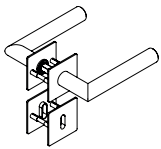

LUCIA PIATTA QUATTRO

Edelstahl matt

GRIFFWERK Türdrückergarnitur geeignet für den Einsatz im Privatbereich

- Drücker festdrehbar gelagert auf der ultraflachen Edelstahl-Rosette (2,0mm) unsichtbare Verschraubung
- Gleitlager für eine dauerhafte, geschmeidige und geräuschlose Funktion ohne Wartungsaufwand
- PRONTO-FIX Schnellmontage mit Rastersicherung
- Madenschraube unsichtbar von unten eingeschraubt und mit Schraubensicherung gesichert
- 8mm Vierkantstift
- Drückergarnitur im eingebauten Zustand ohne sichtbare Schrauben/Montage- oder Demontageöffnungen im Sichtbereich
- Drücker auch verwendbar mit Sicherheitsbeschlägen, Glastürschlössern und Fenstergriffen
- Standardtürstärke: 38-45 mm

LUCIA PIATTA QUATTRO

satin stainless steel

GRIFFWERK door lever handle suitable for home use

- Lever handle swivel-mounted on ultra-smooth stainless steel rose (2.0mm) using concealed screws
- Slide bearing for durable, smooth, silent and maintenance-free operation
- PRONTO-FIX rapid installation with gridlock
- Concealed grub screw inserted from below and secured with thread lock
- 8mm square spindle
- Built-in lever handle with no visible screws/fixing or removal holes in the visible surface
- Lever handle also suitable for security fittings, glass door locks and window handles
- standard door thickness: 38-45mm

Schutzbeschlag TITANO SB 884
außen: Langschild mit Kernziehschutz, innen: Langschild
Security fitting TITANO SB 884
outside: longplate with key-rose anti-tamper, inside: longplate

Schutz-Rosetten-Garnitur R2/PZ Außen Knopf R2 + Schutzrosette ohne Kernziehschutz. Innen Drückerrosette + PZ Rosette
Protection Rose Set R2/PZ outside knob R2 with key rose PZ, inside lever rose + PZ Rose