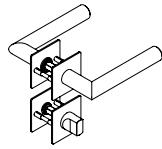

LUCIA PIATTA QUATTRO

Edelstahl matt

GRIFFWERK Türdrückergarnitur geeignet für den Einsatz im Privatbereich

- Drücker festdrehbar gelagert auf der ultraflachen Edelstahl-Rosette (2,0mm) unsichtbare Verschraubung
- Gleitlager für eine dauerhafte, geschmeidige und geräuschlose Funktion ohne Wartungsaufwand
- PRONTO-FIX Schnellmontage mit Rastersicherung
- Madenschraube unsichtbar von unten eingeschraubt und mit Schraubensicherung gesichert
- 8mm Vierkantstift
- Drückergarnitur im eingebauten Zustand ohne sichtbare Schrauben/Montage- oder Demontageöffnungen im Sichtbereich
- Drücker auch verwendbar mit Sicherheitsbeschlägen, Glastürschlössern und Fenstergriffen
- Standardtürstärke: 38-45 mm

LUCIA PIATTA QUATTRO

satin stainless steel

GRIFFWERK door lever handle suitable for home use

- Lever handle swivel-mounted on ultra-smooth stainless steel rose (2.0mm) using concealed screws
- Slide bearing for durable, smooth, silent and maintenance-free operation
- PRONTO-FIX rapid installation with gridlock
- Concealed grub screw inserted from below and secured with thread lock
- 8mm square spindle
- Built-in lever handle with no visible screws/fixing or removal holes in the visible surface
- Lever handle also suitable for security fittings, glass door locks and window handles
- standard door thickness: 38-45mm

LUCIA PIATTA QUATTRO Schlüsselrosetten BB
LUCIA PIATTA QUATTRO Roses BB

LUCIA PIATTA QUATTRO Schlüsselrosetten PZ
LUCIA PIATTA QUATTRO Roses PZ

LUCIA PIATTA QUATTRO Schlüsselrosetten WC
LUCIA PIATTA QUATTRO Roses WC

Schutzbeschlag TITANO SB 884
außen: Langschild mit Kernziehschutz, innen: Langschild
Security fitting TITANO SB 884
outside: longplate with key-rose anti-tamper, inside: longplate

Schutz-Rosetten-Garnitur R2/PZ Außen Knopf R2 + Schutzrosette ohne Kernziehschutz. Innen Drückerrosette + PZ Rosette
Protection Rose Set R2/PZ outside knob R2 with key rose PZ, inside lever rose + PZ Rose