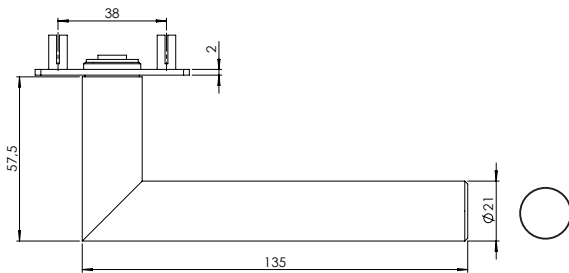

LUCIA PIATTA QUATTRO

Edelstahl matt

GRIFFWERK Türdrückergarnitur geeignet für den Einsatz im Privatbereich

- Drücker festdrehbar gelagert auf der ultraflachen Edelstahl-Rosette (2,0mm) unsichtbare Verschraubung
- Gleitlager für eine dauerhafte, geschmeidige und geräuschlose Funktion ohne Wartungsaufwand
- PRONTO-FIX Schnellmontage mit Rastersicherung
- Madenschraube unsichtbar von unten eingeschraubt und mit Schraubensicherung gesichert
- 8mm Vierkantstift
- Drückergarnitur im eingebauten Zustand ohne sichtbare Schrauben/Montage- oder Demontageöffnungen im Sichtbereich
- Drücker auch verwendbar mit Sicherheitsbeschlägen, Glastürschlössern und Fenstergriffen
- Standardtürstärke: 38-45 mm

LUCIA PIATTA QUATTRO

satin stainless steel

GRIFFWERK door lever handle suitable for home use

- Lever handle swivel-mounted on ultra-smooth stainless steel rose (2.0mm) using concealed screws
- Slide bearing for durable, smooth, silent and maintenance-free operation
- PRONTO-FIX rapid installation with gridlock
- Concealed grub screw inserted from below and secured with thread lock
- 8mm square spindle
- Built-in lever handle with no visible screws/fixing or removal holes in the visible surface
- Lever handle also suitable for security fittings, glass door locks and window handles
- standard door thickness: 38-45mm