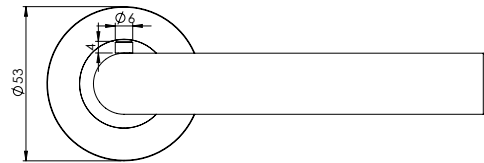

SMART₂LOCK BY GRIFFWERK

LUCIA PROFESSIONAL Smartzlock
Ausführung: links schließend

LUCIA PROFESSIONAL smartzlock
Option: left closing