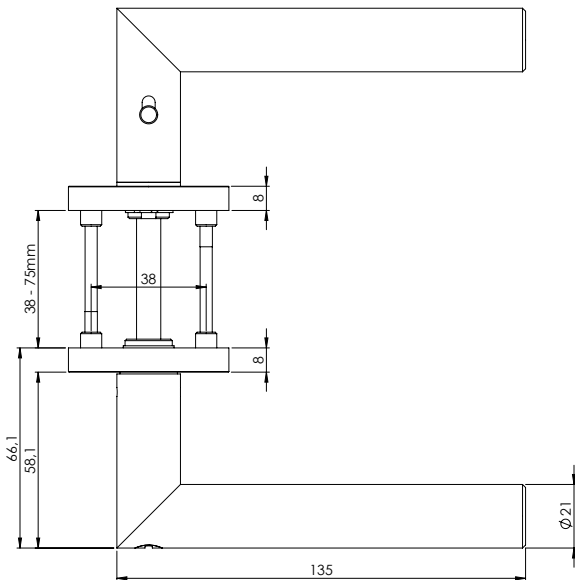

LUCIA PROFESSIONAL Smartzlock Edelstahl matt

GRIFFWERK Türdrückergarnitur mit integrierter Verriegelung
geeignet für den Einsatz im Privatbereich

- Drücker festdrehbar gelagert auf der zweiteiligen Edelstahlrosette mit integriertem Hochhalte Mechanismus
- Im Griff integrierte einseitige Verriegelungsmechanik mit Notentriegelung, mit Standard-Einsteckschloss verwendbar
- Gleitlager für eine dauerhafte, geschmeidige und geräuschlose Funktion ohne Wartungsaufwand
- Verschraubung mit M4-Schrauben
- Madenschraube unsichtbar von unten eingeschraubt und mit Schraubensicherung gesichert
- 8mm Vierkantstift
- Drückergarnitur im eingebauten Zustand ohne sichtbare Schrauben/Montage- oder Demontageöffnungen im Sichtbereich
- Standardtürstärke: 38-45 mm, erweiterbar über Zubehörsets bis 75mm

LUCIA PROFESSIONAL smartzlock satin stainless steel

GRIFFWERK door lever handle with integrated lock
suitable for home use

- Lever handle swivel-mounted on two-part stainless steel rose with integrated retaining mechanism
- In the handle integrated one-sided locking mechanism with emergency release, usable with standard mortise lock
- Slide bearing for durable, smooth, silent and maintenance-free operation
- Attached with M4 screws
- Concealed grub screw inserted from below and secured with thread lock
- 8mm square spindle
- Built-in lever handle with no visible screws/fixing or removal holes in the visible surface
- Standard door thickness: 38-45mm, expandable via accessory sets up to 75mm