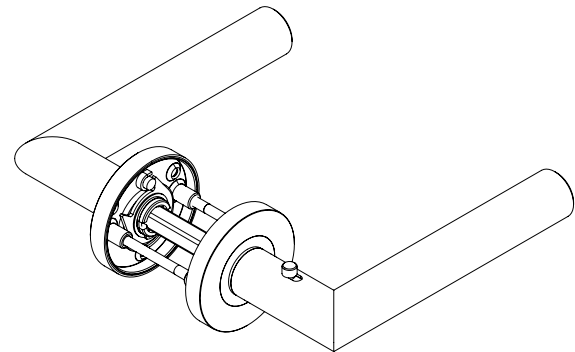

LUCIA PROFESSIONAL Smartzlock Edelstahl matt

GRIFFWERK Türdrückergarnitur mit integrierter Verriegelung
geeignet für den Einsatz im Privatbereich

- Drücker festdrehbar gelagert auf der zweiteiligen Edelstahlrosette mit integriertem Hochhalte Mechanismus
- Im Griff integrierte einseitige Verriegelungsmechanik mit Notentriegelung, mit Standard-Einsteckschloss verwendbar
- Gleitlager für eine dauerhafte, geschmeidige und geräuschlose Funktion ohne Wartungsaufwand
- Verschraubung mit M4-Schrauben
- Madenschraube unsichtbar von unten eingeschraubt und mit Schraubensicherung gesichert
- 8mm Vierkantstift
- Drückergarnitur im eingebauten Zustand ohne sichtbare Schrauben/Montage- oder Demontageöffnungen im Sichtbereich
- Standardtürstärke: 38-45 mm, erweiterbar über Zubehörsets bis 75mm

LUCIA PROFESSIONAL smartzlock satin stainless steel

GRIFFWERK door lever handle with integrated lock
suitable for home use

- Lever handle swivel-mounted on two-part stainless steel rose with integrated retaining mechanism
- In the handle integrated one-sided locking mechanism with emergency release, usable with standard mortise lock
- Slide bearing for durable, smooth, silent and maintenance-free operation
- Attached with M4 screws
- Concealed grub screw inserted from below and secured with thread lock
- 8mm square spindle
- Built-in lever handle with no visible screws/fixing or removal holes in the visible surface
- Standard door thickness: 38-45mm, expandable via accessory sets up to 75mm

SMART₂LOCK BY GRIFFWERK

LUCIA PROFESSIONAL Smartzlock
Ausführung: links schließend

LUCIA PROFESSIONAL smartzlock
Option: left closing

LUCIA PROFESSIONAL Smartzlock
Ausführung: rechts schließend

LUCIA PROFESSIONAL smartzlock
Option: right closing