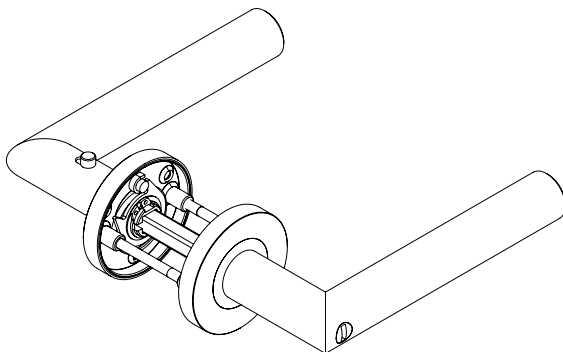

LUCIA PROFESSIONAL Smartzlock Edelstahl matt

GRIFFWERK Türdrückergarnitur mit integrierter Verriegelung
geeignet für den Einsatz im Privatbereich

- Drücker festdrehbar gelagert auf der zweiteiligen Edelstahlrosette mit integriertem Hochhalte Mechanismus
- Im Griff integrierte einseitige Verriegelungsmechanik mit Notentriegelung, mit Standard-Einsteckschloss verwendbar
- Gleitlager für eine dauerhafte, geschmeidige und geräuschlose Funktion ohne Wartungsaufwand
- Verschraubung mit M4-Schrauben
- Madenschraube unsichtbar von unten eingeschraubt und mit Schraubensicherung gesichert
- 8mm Vierkantstift
- Drückergarnitur im eingebauten Zustand ohne sichtbare Schrauben/Montage- oder Demontageöffnungen im Sichtbereich
- Standardtürstärke: 38-45 mm, erweiterbar über Zubehörsets bis 75mm

LUCIA PROFESSIONAL smartzlock satin stainless steel

GRIFFWERK door lever handle with integrated lock
suitable for home use

- Lever handle swivel-mounted on two-part stainless steel rose with integrated retaining mechanism
- In the handle integrated one-sided locking mechanism with emergency release, usable with standard mortise lock
- Slide bearing for durable, smooth, silent and maintenance-free operation
- Attached with M4 screws
- Concealed grub screw inserted from below and secured with thread lock
- 8mm square spindle
- Built-in lever handle with no visible screws/fixing or removal holes in the visible surface
- Standard door thickness: 38-45mm, expandable via accessory sets up to 75mm

SMART₂LOCK BY GRIFFWERK

LUCIA PROFESSIONAL Smartzlock
Ausführung: links schließend

LUCIA PROFESSIONAL smartzlock
Option: left closing

LUCIA PROFESSIONAL Smartzlock
Ausführung: rechts schließend

LUCIA PROFESSIONAL smartzlock
Option: right closing