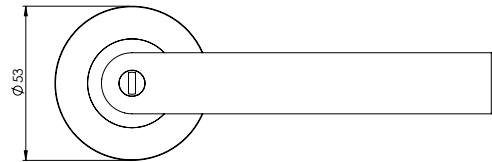

SMART₂LOCK BY GRIFFWERK

LUCIA PROFESSIONAL Smartzlock
Ausführung: links schließend

LUCIA PROFESSIONAL smartzlock
Option: left closing