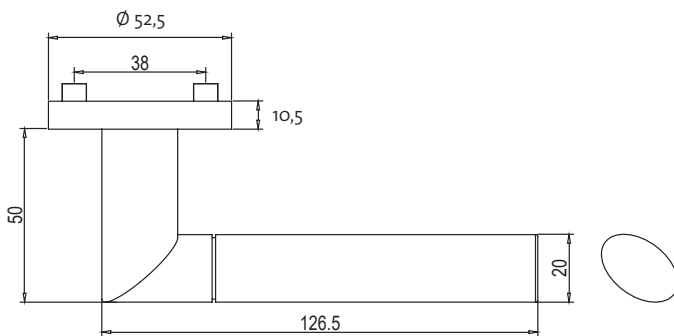

## MONICA

Perla Silbermatt, Schraubtechnik

GRIFFWERK Türdrückergarnitur geeignet für den Einsatz im Privat- und Objektbereich, geprüft und zertifiziert nach DIN EN 1906

- Drücker festdrehbar gelagert auf der zweiteiligen Rosette mit integriertem Hochhalte Mechanismus
- unsichtbare Verankerung der Rosette auf dem Türblatt
- Gleitlager für eine dauerhafte, geschmeidige und geräuschlose Funktion ohne Wartungsaufwand
- Verschraubung mit M4-Schrauben
- Madenschraube unsichtbar von unten eingeschraubt und mit Schraubensicherung gesichert
- 8mm Vierkantstift
- Drückergarnitur im eingebauten Zustand ohne sichtbare Schrauben/Montage- oder Demontageöffnungen im Sichtbereich
- Drücker auch verwendbar mit Sicherheitsbeschlägen, Glastürschlössern und Fenstergriffen
- Standardtürstärke: 38-45 mm
- **Klassifizierung 4|7|-|0|0|4|0|B**

MONICA Schraub  
Ausführungen:  
BB, PZ, WC  
MONICA screw rose  
Options: BB, PZ, WC

MONICA Schraub Wechselgarnitur  
Ausführungen: PZ  
mit Knopf R21  
MONICA screw rose change set  
Options: PZ  
with knob R21

## MONICA

perla silver mat, screw-on rose

GRIFFWERK door lever handle suitable for home and commercial use, tested and certified to DIN EN 1906

- Lever handle swivel-mounted on two-part rose with integrated retaining mechanism
- Concealed mounting of rose on door leaf
- Slide bearing for durable, smooth, silent and maintenance-free operation
- Attached with M4 screws
- Concealed grub screw inserted from below and secured with thread lock
- 8mm square spindle
- Built-in lever handle with no visible screws/fixing or removal holes in the visible surface
- Lever handle also suitable for security fittings, glass door locks and window handles
- Standard door thickness: 38-45mm
- **Classification 4|7|-|0|0|4|0|B**