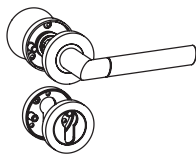

## MONICA

Perla Silbermatt, Schraubtechnik

GRIFFWERK Türdrückergarnitur geeignet für den Einsatz im Privat- und Objektbereich, geprüft und zertifiziert nach DIN EN 1906

- Drücker festdrehbar gelagert auf der zweiteiligen Rosette mit integriertem Hochhalte Mechanismus
- unsichtbare Verankerung der Rosette auf dem Türblatt
- Gleitlager für eine dauerhafte, geschmeidige und geräuschlose Funktion ohne Wartungsaufwand
- Verschraubung mit M4-Schrauben
- Madenschraube unsichtbar von unten eingeschraubt und mit Schraubensicherung gesichert
- 8mm Vierkantstift
- Drückergarnitur im eingebauten Zustand ohne sichtbare Schrauben/Montage- oder Demontageöffnungen im Sichtbereich
- Drücker auch verwendbar mit Sicherheitsbeschlägen, Glastürschlössern und Fenstergriffen
- Standardtürstärke: 38-45 mm
- **Klassifizierung 4|7|-|0|0|4|0|B**

MONICA Schraub  
Ausführungen:  
BB, PZ, WC  
MONICA screw rose  
Options: BB, PZ, WC

MONICA Schraub Wechselgarnitur  
Ausführungen: PZ  
mit Knopf R21  
MONICA screw rose change set  
Options: PZ  
with knob R21

## MONICA

perla silver mat, screw-on rose

GRIFFWERK door lever handle suitable for home and commercial use, tested and certified to DIN EN 1906

- Lever handle swivel-mounted on two-part rose with integrated retaining mechanism
- Concealed mounting of rose on door leaf
- Slide bearing for durable, smooth, silent and maintenance-free operation
- Attached with M4 screws
- Concealed grub screw inserted from below and secured with thread lock
- 8mm square spindle
- Built-in lever handle with no visible screws/fixing or removal holes in the visible surface
- Lever handle also suitable for security fittings, glass door locks and window handles
- Standard door thickness: 38-45mm
- **Classification 4|7|-|0|0|4|0|B**