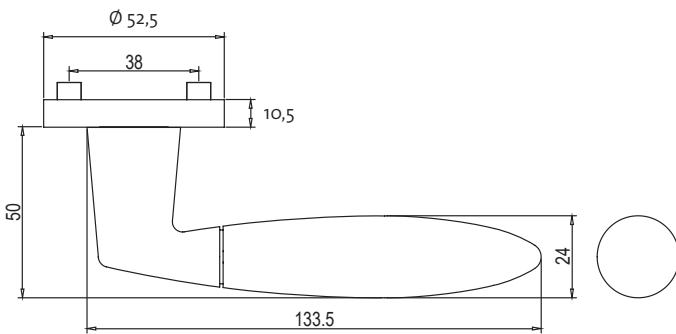

## VIOLA

Perla Silbermatt, Schraubtechnik

GRIFFWERK Türdrückergarnitur geeignet für den Einsatz im Privat- und Objektbereich, geprüft und zertifiziert nach DIN EN 1906

- Drücker festdrehbar gelagert auf der zweiteiligen Rosette mit integriertem Hochhaltemechanismus
- unsichtbare Verankerung der Rosette auf dem Türblatt
- Gleitlager für eine dauerhafte, geschmeidige und geräuschlose Funktion ohne Wartungsaufwand
- Verschraubung mit M4-Schrauben
- Madenschraube unsichtbar von unten eingeschraubt und mit Schraubensicherung gesichert
- 8mm Vierkantstift
- Drückergarnitur im eingebauten Zustand ohne sichtbare Schrauben/Montage- oder Demontageöffnungen im Sichtbereich
- Drücker auch verwendbar mit Sicherheitsbeschlägen, Glastürschlössern und Fenstergriffen
- Standardtürstärke: 38-45 mm
- **Klassifizierung 4|7|-|0|0|4|0|B**

VIOLA Schraub  
Ausführungen:  
BB, PZ, WC  
VIOLA screw rose  
Options: BB, PZ, WC

VIOLA Schraub Wechselgarnitur  
Ausführungen: PZ  
mit Knopf R21  
VIOLA screw rose change set  
Options: PZ  
with knob R21