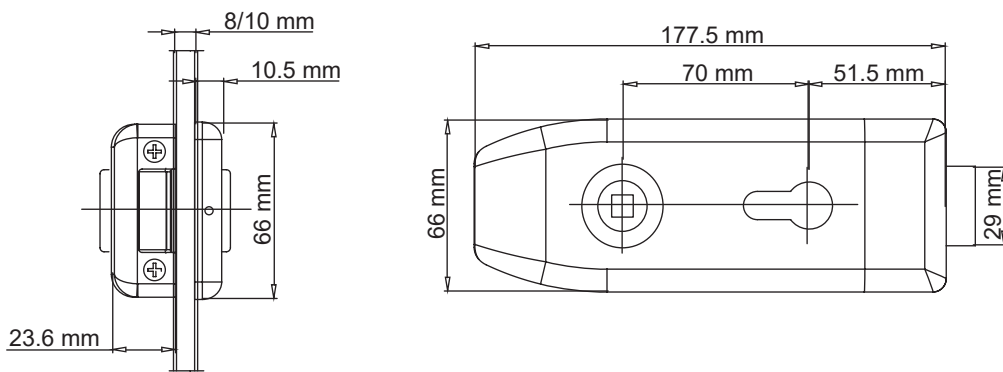

CREATIVO 1.0

Edelstahl matt, Perla silbermatt, Messing,
Edelstahl poliert

GRIFFWERK Schlosskasten geeignet für den Einsatz an Glastüren

- Vorgerichtet für 8mm Glas
- Verbesserte Drückeraufnahme mit Doppel-Klemmnuss für mehr Stabilität des Griffes
- 3-fache Drückerführung durch Stabilio-Gleitbuchsen aus Hartkunststoff außen am Cover
- ROTA-PERFECT: Zusätzlicher Führungsring für den Vierkantstift, aus wartungsfreiem Slide-Perfect
- Flüsterfalle zur geräuscharmen Nutzung des Schlosses
- Verbindung zum Drücker über passgenaue Führungsbuchsen mit passendem Zierring
- Spezial Softpad Einlage zwischen Glas und Schlosskörper
- Passend für Standard Studio-Bohrungen

CREATIVO 1.0

satin stainless steel, perla silver mat, brass,
polished stainless steel

GRIFFWERK lock case suitable for use on glass doors

- Prepared for 8 mm glass
- Double clip spindle for improved handle attachment
- Three kind of handle leadings by plastic stabilio-sliding bushing on cover side and a special guidance element inside of inner plate
- ROTA-PERFECT: Additional guide ring for square pin, made from maintenance-free Slide-Perfect
- Soft lock for low-noise use of the lock
- Connection to lever via perfect-fitting guide bearings with matching ring
- Special softpad insert between glass and lock body
- Suitable for standard Studio drill holes