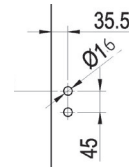

WC-Schliesser
WC lock

Bohrungen
3-teiliges Band
Bore hinges
3-part hinge