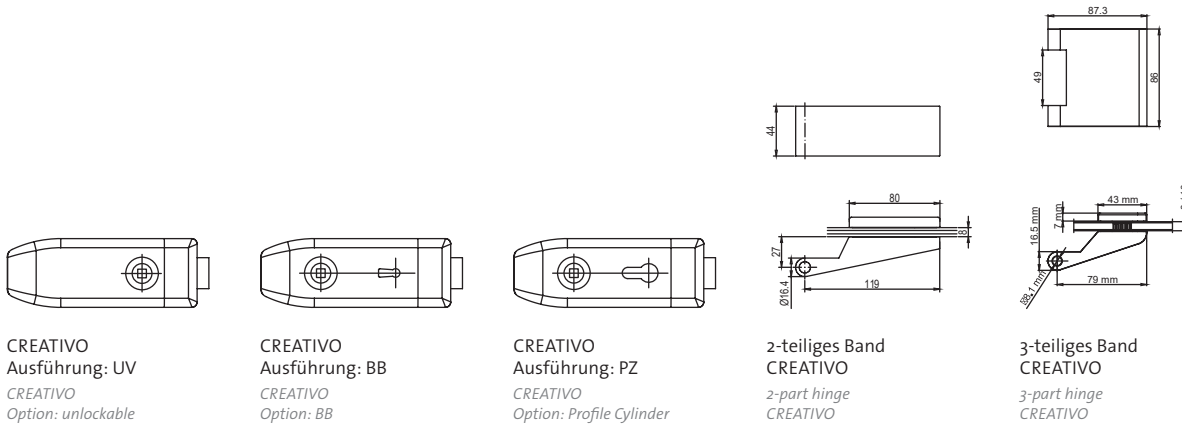

CREATIVO 1.0

Edelstahl matt, Perla silbermatt, Messing,
Edelstahl poliert

GRIFFWERK Schlosskasten geeignet für den Einsatz an Glastüren

- Vorgerichtet für 8mm Glas
- Verbesserte Drückeraufnahme mit Doppel-Klemmnuss für mehr Stabilität des Griffes
- 3-fache Drückerführung durch Stabilio-Gleitbuchsen aus Hartkunststoff außen am Cover
- ROTA-PERFECT: Zusätzlicher Führungsring für den Vierkantstift, aus wartungsfreiem Slide-Perfect
- Flüsterfalle zur geräuscharmen Nutzung des Schlosses
- Verbindung zum Drücker über passgenaue Führungsbuchsen mit passendem Zierring
- Spezial Softpad Einlage zwischen Glas und Schlosskörper
- Passend für Standard Studio-Bohrungen

CREATIVO 1.0

satin stainless steel, perla silver mat, brass,
polished stainless steel

GRIFFWERK lock case suitable for use on glass doors

- Prepared for 8 mm glass
- Double clip spindle for improved handle attachment
- Three kind of handle leadings by plastic stabilio-sliding bushing on cover side and a special guidance element inside of inner plate
- ROTA-PERFECT: Additional guide ring for square pin, made from maintenance-free Slide-Perfect
- Soft lock for low-noise use of the lock
- Connection to lever via perfect-fitting guide bearings with matching ring
- Special softpad insert between glass and lock body
- Suitable for standard Studio drill holes

CREATIVO
Ausführung: UV
CREATIVO
Option: unlockable

CREATIVO
Ausführung: BB
CREATIVO
Option: BB

CREATIVO
Ausführung: PZ
CREATIVO
Option: Profile Cylinder

2-teiliges Band
CREATIVO
2-part hinge
CREATIVO

3-teiliges Band
CREATIVO
3-part hinge
CREATIVO

CREATIVO
Gegenkasten
CREATIVO
strike box

Rahmenteil Holz für
3-teilige Bänder
Frame part wood
for 3-part hinges

Rahmenteil Stahl für
3-teilige Bänder
Frame part steel
for 3-part hinges

WC-Schliesser
WC lock