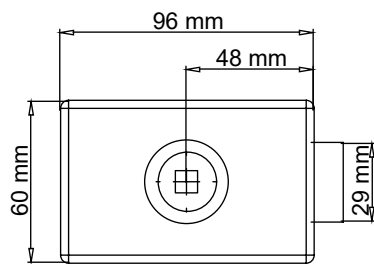

MODERNA
Edelstahl matt

MODERNA
satin stainless steel

GRIFFWERK Schlosskasten geeignet für den Einsatz an Glastüren

GRIFFWERK lock case suitable for use on glass doors

- Nur zur Verwendung mit 8mm Glas geeignet
- Verbesserte Drückeraufnahme mit Doppel-Klemmnuss für mehr Stabilität des Griffes
- Stirnseitig verschraubte Schlossabdeckkappe aus Edelstahl
- Spezial Softpad Einlage zwischen Glas und Schlosskörper
- Moderna gibt es nur in dieser nicht abschließbaren Variante
- Es werden Sonderbohrungen benötigt

- Only suitable for use with 8mm glass
- Double clip spindle for improved handle attachment
- Three kind of handle leadings by plastic stabilio-sliding bushing on cover side and a special guidance element inside of inner plate
- Special softpad insert between glass and lock body
- Cover with screwed Construction
- Spevial bores for this glasdoor-lock required