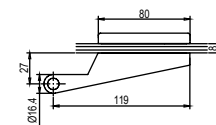

2-teiliges Band
PURISTO
2-piece band
PURISTO