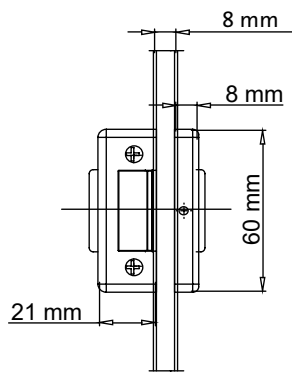

MODERNA
Edelstahl matt

MODERNA
satin stainless steel

GRIFFWERK Schlosskasten geeignet für den Einsatz an Glastüren

GRIFFWERK lock case suitable for use on glass doors

- Nur zur Verwendung mit 8mm Glas geeignet
- Verbesserte Drückeraufnahme mit Doppel-Klemmnuss für mehr Stabilität des Griffes
- Stirnseitig verschraubte Schlossabdeckkappe aus Edelstahl
- Spezial Softpad Einlage zwischen Glas und Schlosskörper
- Moderna gibt es nur in dieser nicht abschließbaren Variante
- Es werden Sonderbohrungen benötigt

- Only suitable for use with 8mm glass
- Double clip spindle for improved handle attachment
- Three kind of handle leadings by plastic stabilio-sliding bushing on cover side and a special guidance element inside of inner plate
- Special softpad insert between glass and lock body
- Cover with screwed Construction
- Spevial bores for this glasdoor-lock required