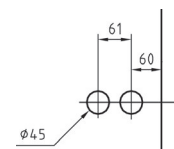

3-teiliges Band  
PURISTO S  
3-part hinge  
PURISTO S

Türschnapper 1  
Door trap 1

Feststellset  
Fastening set

Bohrungen  
Gegenkasten  
Bores strike box

Bohrungen  
3-teiliges Band  
Bore hinges  
3-part hinge