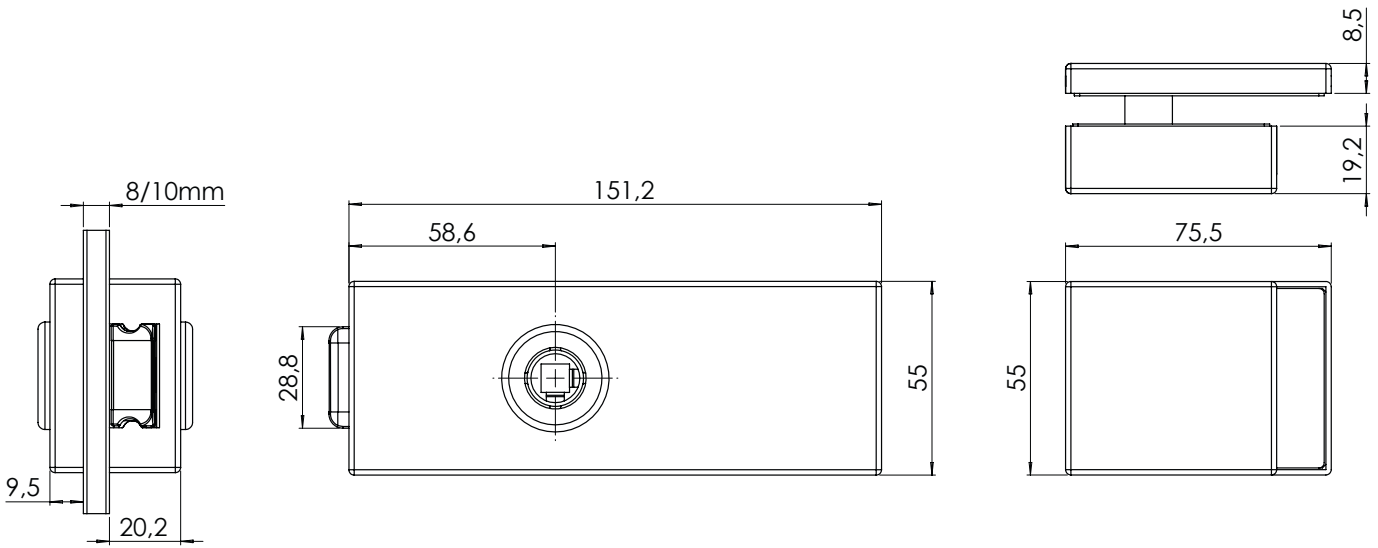

PURISTO S
satin stainless steel, graphit black

GRIFFWERK lock case suitable for use on glass doors

- Prepared for 8mm glass
- Improved latchkey slot with double clamp nut for better stability of the handle
- 3-fold latchkey guide through Stabilio-anti-friction bush made of hard plastic outside of the cover
- ROTA-PERFECT: Additional guiding ring for the square spindle, made of maintenance-free Slide-Perfect
- Low-noise latch for low-noise use of the lock
- Connection to the latchkey using precisely fitting guide bush with matching decorative ring
- Special Softpad lining between glass and lock body
- Adjusted to fit standard studio drilled holes
- Can be used with a variant closing on the left and right
- Tested according to DIN EN 12209 for 2,00,000 cycles
- Adjustable spring force
- Re-adjustable handle