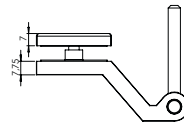

**PURISTO S**  
Ausführung: UV  
PURISTO S  
Option: unlockable

**PURISTO S**  
Ausführung: WC  
PURISTO S  
Option: WC

**PURISTO S**  
Ausführung: PZ  
PURISTO S  
Option: Profile Cylinder

**PURISTO S**  
Gegenkasten  
PURISTO S  
strike box

Rahmenteil Holz für  
3-teilige Bänder  
Frame part wood  
for 3-part hinges

Rahmenteil Stahl für  
3-teilige Bänder  
Frame part steel  
for 3-part hinges

2-teiliges Band  
PURISTO  
2-part hinge  
PURISTO