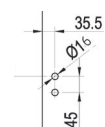

3-teiliges Band  
PURISTO S  
3-part hinge  
PURISTO S

Türschnapper 1  
Door trap 1

Feststellset  
Fastening set

Bohrungen  
Gegenkasten  
Bores strike box

Bohrungen  
3-teiliges Band  
Bore hinges  
3-part hinge