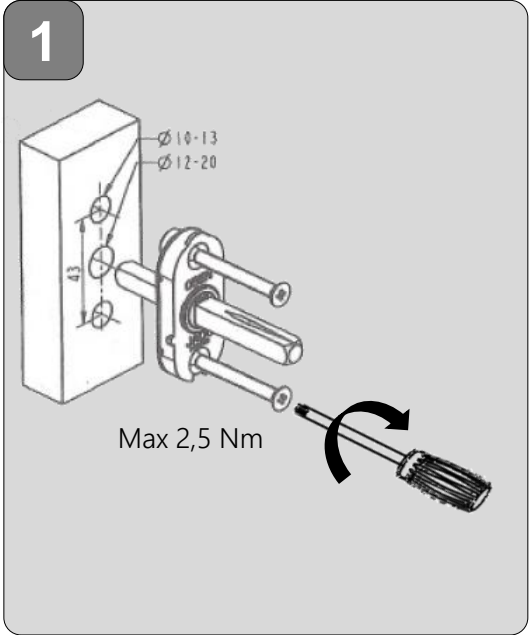

# MONTAGEANLEITUNG FENSTEROLIVE MOUNTING INSTRUCTIONS WINDOW HANDLE

Vierkantstift so einfügen, dass die Madenschraube in den Schlitz + Ausfräsung des Vierkantstift drückt.

*Insert square spindle, so that the grub screw presses into the slot and the milling contour of the square spindle.*