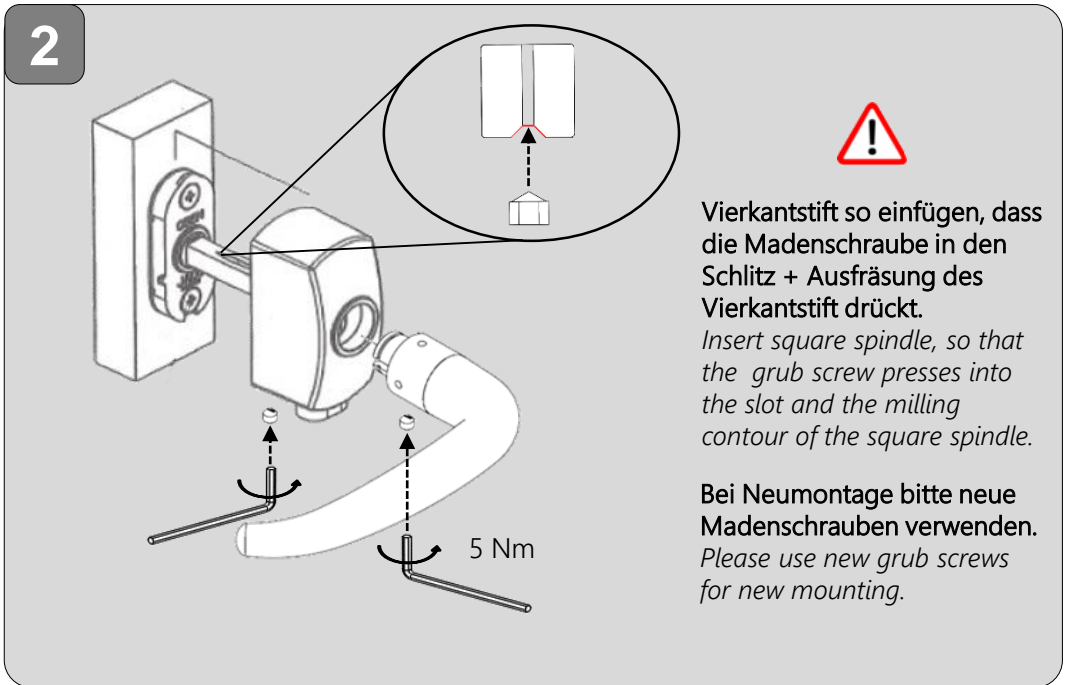

MONTAGEANLEITUNG FENSTEROLIVE MOUNTING INSTRUCTIONS WINDOW HANDLE

022240000