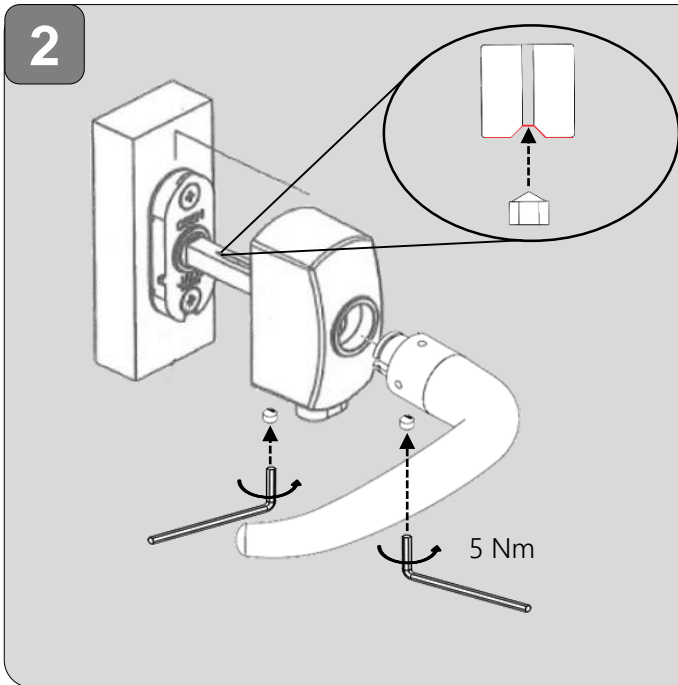

# MONTAGEANLEITUNG FENSTEROLIVE MOUNTING INSTRUCTIONS WINDOW HANDLE

Vierkantstift so einfügen, dass die Madenschraube in den Schlitz + Ausfräsung des Vierkantstift drückt.

*Insert square spindle, so that the grub screw presses into the slot and the milling contour of the square spindle.*