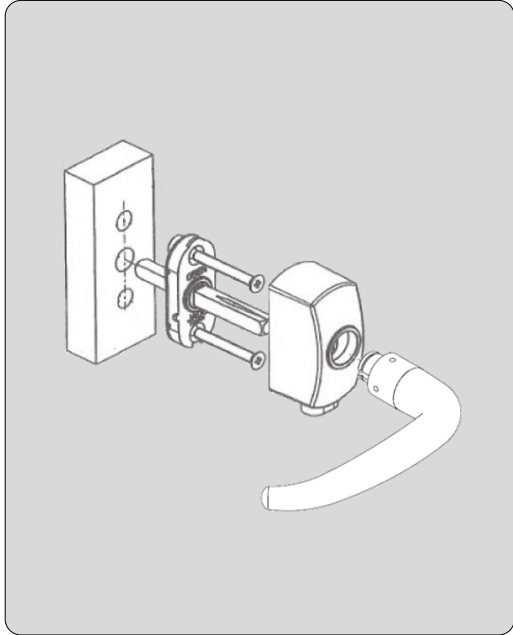

# MONTAGEANLEITUNG FENSTEROLIVE MOUNTING INSTRUCTIONS WINDOW HANDLE

Vierkantstift so einfügen, dass die Madenschraube in den Schlitz + Ausfräsung des Vierkantstift drückt.

*Insert square spindle, so that the grub screw presses into the slot and the milling contour of the square spindle.*

**Bei Neumontage bitte neue Madenschrauben verwenden.**  
*Please use new grub screws for new mounting.*