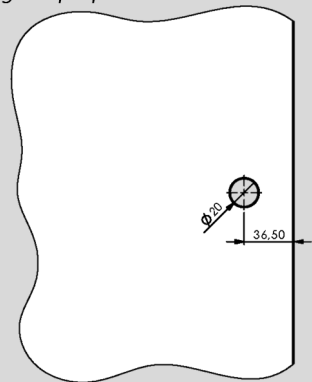

## Lieferumfang / scope of delivery

## Montagewerkzeug / requisite tools

6 mm  
2 mm

Nicht enthalten /  
not included

## Glasbearbeitung / glass preparation

1

90°

2

30°

3

6 mm

3-4 Nm

## Pos. Türfeststeller Set / pos. Door lock set

a= Türschnäpper Nr.2 / clamp Nr.2

b= Feststeller-Set / door latch set

X= 8,5mm 8mm Glas / 8mm glass  
7,5mm 10mm Glas / 10mm glass