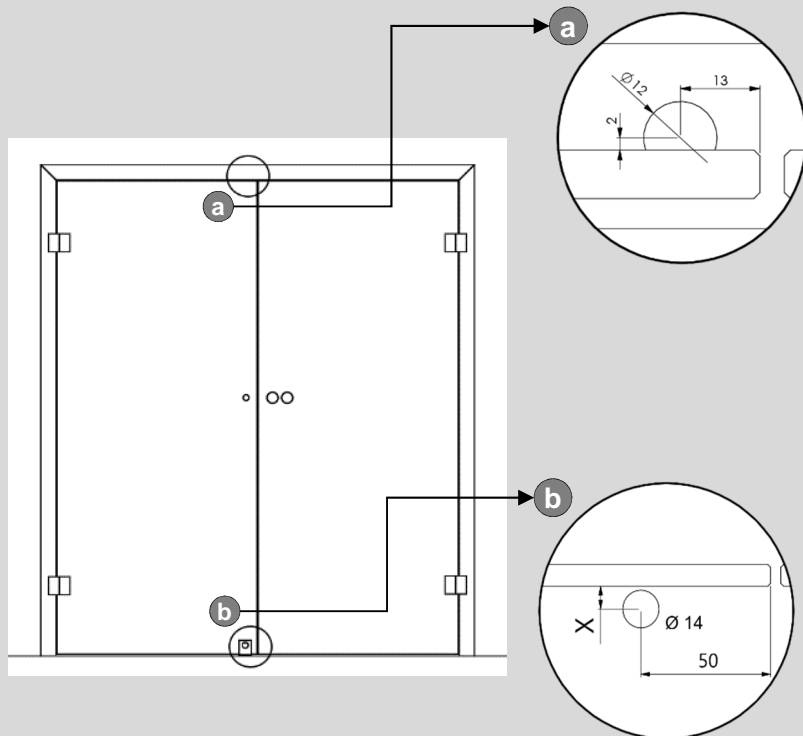

## Pos. Türfeststeller Set / pos. Door lock set

a= Türschnäpper Nr.2 / clamp Nr.2

b= Feststeller-Set / door latch set

X= 8,5mm 8mm Glas / 8mm glass  
7,5mm 10mm Glas / 10mm glass