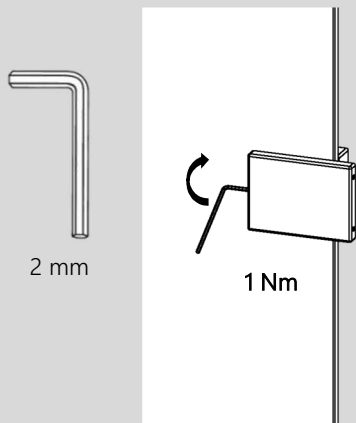

## Montagewerkzeug / requisite tools

6 mm  
2 mm

Nicht enthalten /  
not included

## Glasbearbeitung / glass preparation

1

90°

2

30°

3

6 mm

3-4 Nm

## Pos. Türfeststeller Set / pos. Door lock set

a= Türschnäpper Nr.2 / clamp Nr.2

b= Feststeller-Set / door latch set

X= 8,5mm 8mm Glas / 8mm glass  
7,5mm 10mm Glas / 10mm glass