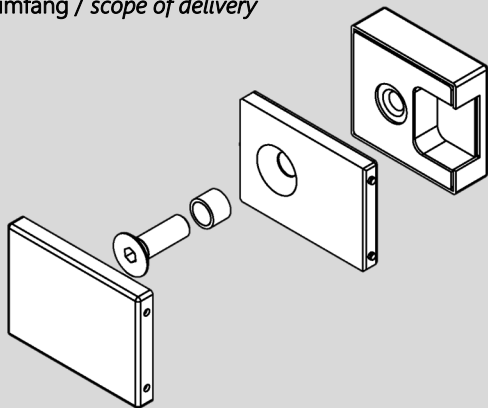

GEGENKASTEN PURISTO S FÜR GLASTÜREN / STRIKE BOX PURISTO S FOR GLASS DOOR

SICHERHEITSHINWEISE, WARTUNG UND PFLEGE siehe Montageanleitung Schlosskasten
SAFETY-RELATED INFORMATION, CARE INSTRUCTIONS, SERVICE AND MAINTENANCE
see Installation instruction Lock Case

Lieferumfang / scope of delivery