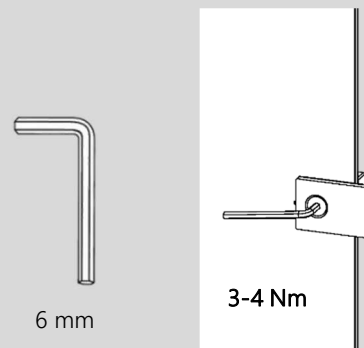

## Montagewerkzeug / requisite tools

6 mm  
2 mm

Nicht enthalten /  
not included

## Glasbearbeitung / glass preparation

1

90°

2

30°

3

6 mm

3-4 Nm

## Pos. Türfeststeller Set / pos. Door lock set

a= Türschnäpper Nr.2 / clamp Nr.2

b= Feststeller-Set / door latch set

X= 8,5mm 8mm Glas / 8mm glass  
7,5mm 10mm Glas / 10mm glass