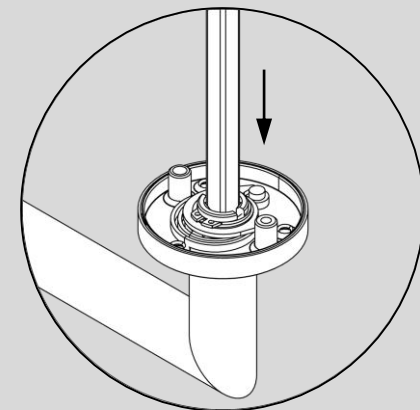

alte Madenschraube entsorgen / *Dispose of old grub screw*

2