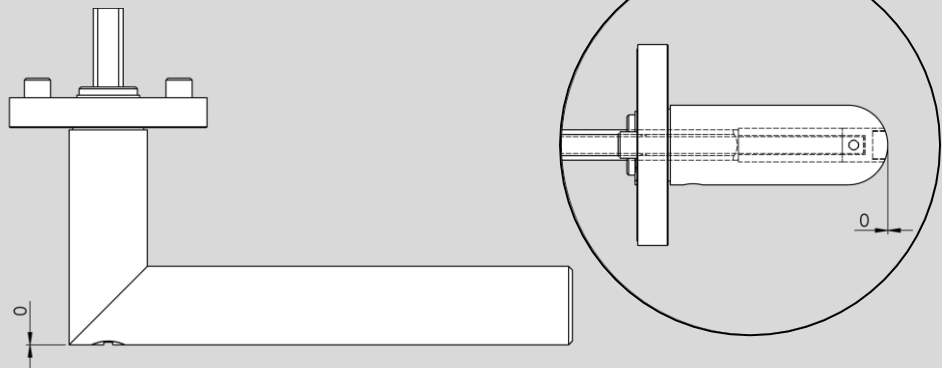

i

LUCIA / LOREDANA