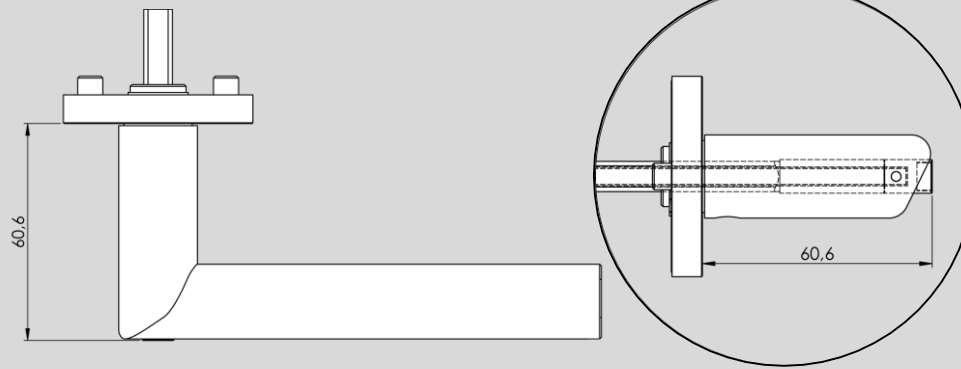

# Stiftwechsel für größere Türstärken Schraubtechnik smartlock / *Square pin change for larger door thickness screw on technique smartlock*

SICHERHEITSHINWEISE: Um eine Funktion der Notentriegelung zu gewährleisten müssen die angegebenen Maße eingehalten werden!

LORITA

JETTE CRYSTAL

TRI 134

Um eine Funktion der Notentriegelung zu gewährleisten müssen die angegebenen Maße eingehalten werden!  
*In order to ensure a function of the emergency release, the specified dimensions must be observed!*