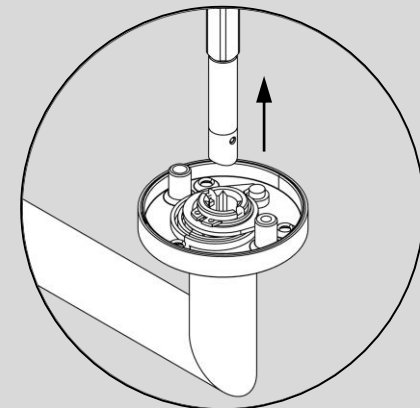

alte Madenschraube entsorgen / *Dispose of old grub screw*

2