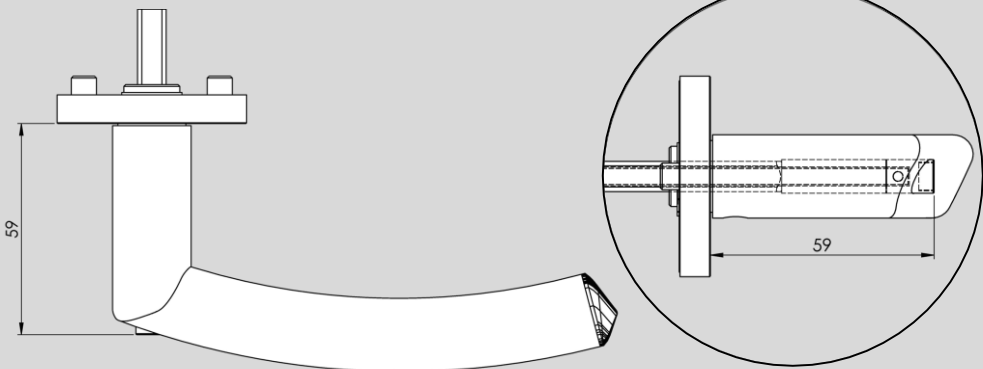

# Stiftwechsel für größere Türstärken Schraubtechnik smartlock / *Square pin change for larger door thickness screw on technique smartlock*

SICHERHEITSHINWEISE: Um eine Funktion der Notentriegelung zu gewährleisten müssen die angegebenen Maße eingehalten werden!

SAFETY-RELATED INFORMATION: In order to ensure a function of the emergency release, the specified dimensions must be observed!

WARTUNG UND PFLEGE siehe Montageanleitung Drückergarnitur / CARE INSTRUCTIONS, SERVICE AND MAINTENANCE see mounting instructions handle set

LORITA

JETTE CRYSTAL

TRI 134

Um eine Funktion der Notentriegelung zu gewährleisten müssen die angegebenen Maße eingehalten werden!  
*In order to ensure a function of the emergency release, the specified dimensions must be observed!*