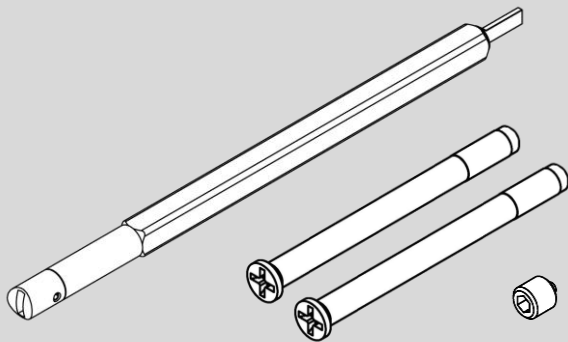

Stiftwechsel für größere Türstärken Schraubtechnik smartlock / *Square pin change for larger door thickness screw on technique smartlock*

SICHERHEITSHINWEISE: Um eine Funktion der Notentriegelung zu gewährleisten müssen die angegebenen Maße eingehalten werden!

SAFETY-RELATED INFORMATION: In order to ensure a function of the emergency release, the specified dimensions must be observed!

WARTUNG UND PFLEGE siehe Montageanleitung Drückergarnitur / CARE INSTRUCTIONS, SERVICE AND MAINTENANCE see mounting instructions handle set

Lieferumfang / *scope of delivery*