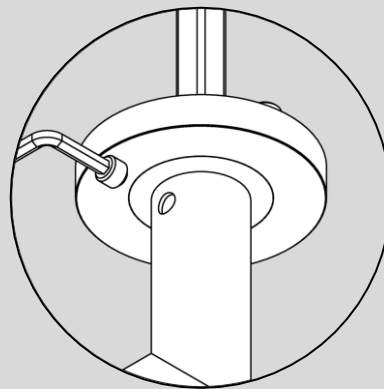

Montagewerkzeug / *assembly tools*

SW 3

1