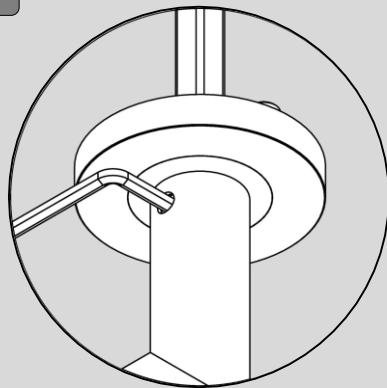

# Stiftwechsel für größere Türstärken Schraubtechnik smartlock / *Square pin change for larger door thickness screw on technique smartlock*

SICHERHEITSHINWEISE: Um eine Funktion der Notentriegelung zu gewährleisten müssen die angegebenen Maße eingehalten werden!

SAFETY-RELATED INFORMATION: In order to ensure a function of the emergency release, the specified dimensions must be observed!

WARTUNG UND PFLEGE siehe Montageanleitung Drückergarnitur / CARE INSTRUCTIONS, SERVICE AND MAINTENANCE see mounting instructions handle set

Lieferumfang / *scope of delivery*

Montagewerkzeug / *assembly tools*

SW 3

1

alte Madenschraube entsorgen / *Dispose of old grub screw*

2

i

LUCIA / LOREDANA

LORITA

JETTE CRYSTAL

TRI 134

Um eine Funktion der Notentriegelung zu gewährleisten müssen die angegebenen Maße eingehalten werden!  
*In order to ensure a function of the emergency release, the specified dimensions must be observed!*