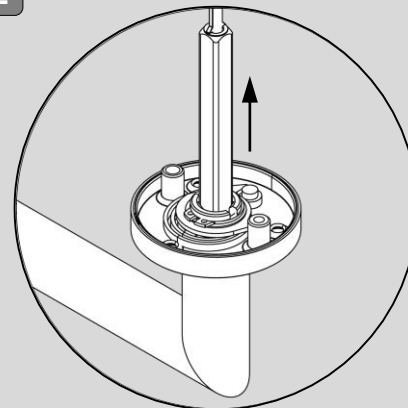

alte Madenschraube entsorgen / *Dispose of old grub screw*

2