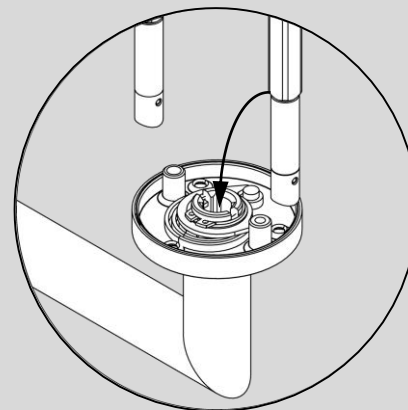

alte Madenschraube entsorgen / *Dispose of old grub screw*

2