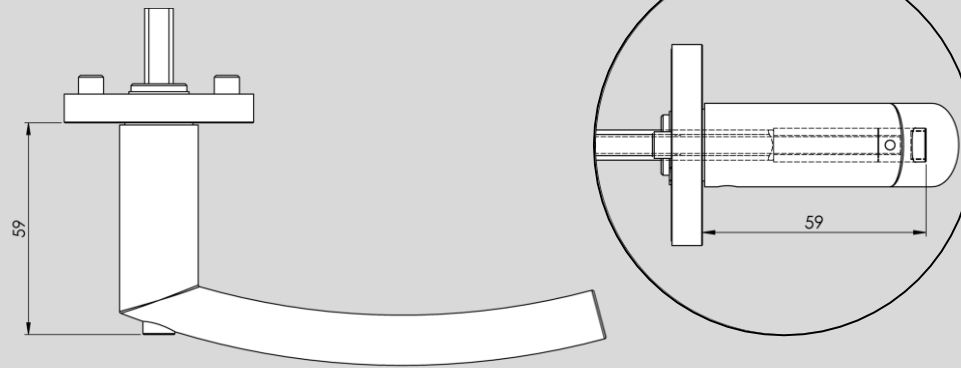

# Stiftwechsel für größere Türstärken Schraubtechnik smartlock / *Square pin change for larger door thickness screw on technique smartlock*

SICHERHEITSHINWEISE: Um eine Funktion der Notentriegelung zu gewährleisten müssen die angegebenen Maße eingehalten werden!

LORITA

JETTE CRYSTAL

TRI 134

Um eine Funktion der Notentriegelung zu gewährleisten müssen die angegebenen Maße eingehalten werden!  
*In order to ensure a function of the emergency release, the specified dimensions must be observed!*