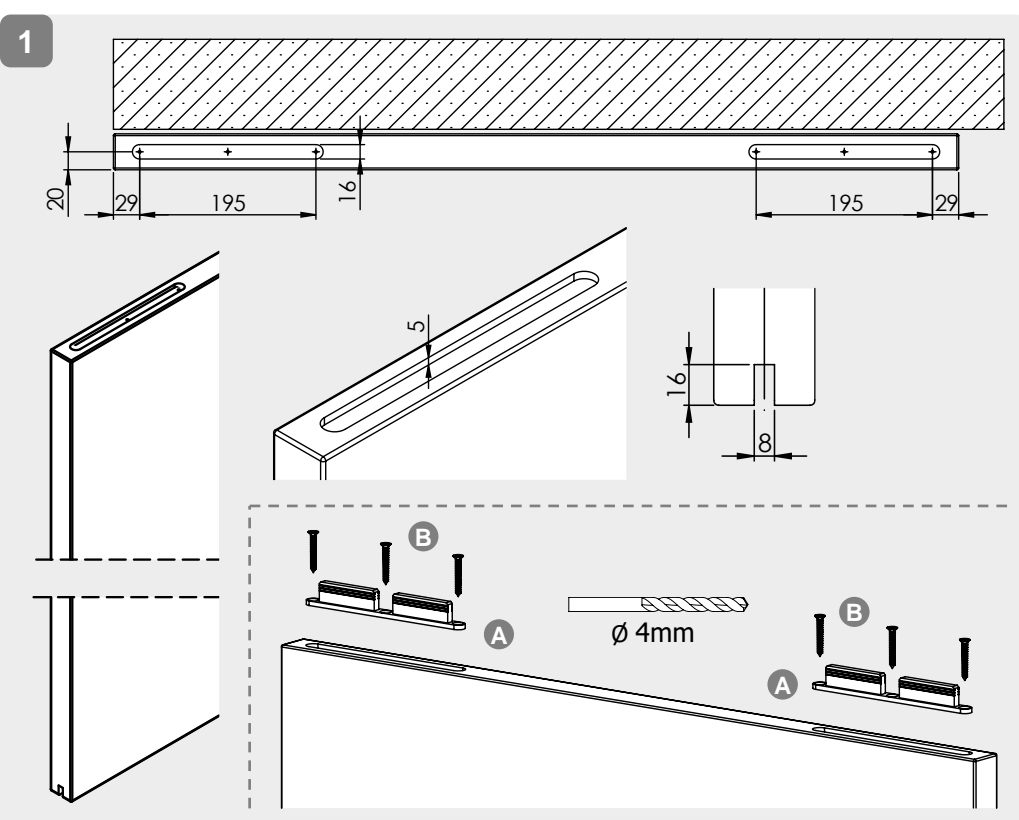

SCHIEBETÜRSYSTEM X60 Holz - Zubehör Set / sliding door system X60 wood - Accessories set

2x

6x40
6x

1x

6x30
2x

4x30
2x

- BH = Bohrhöhe / drilling level
- GH = Gesamthöhe / total height
- TH = Türhöhe / door height
- TB = Türbreite / door width
- LDH = Lichte Durchgangshöhe / pass line height
- LDB = Lichte Durchgangsbreite / pass line width

Überstand: 30mm empfohlen
overlap: 30mm recommended

SCHIEBETÜRSYSTEM X60 Holz - Zubehör Set / sliding door system X60 wood - Accessories set