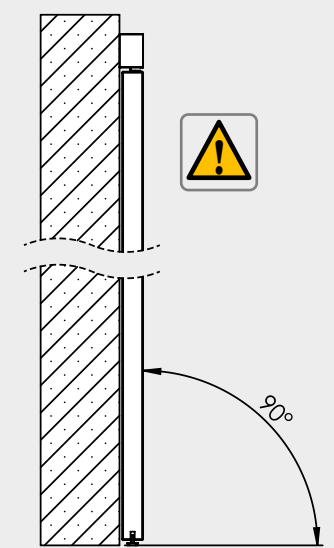

SCHIEBETÜRSYSTEM X60 Holz - Zubehör Set / sliding door system X60 wood - Accessories set

2x

6x40
6x

1x

6x30
2x

4x30
2x

- BH = Bohrhöhe / drilling level
- GH = Gesamthöhe / total height
- TH = Türhöhe / door height
- TB = Türbreite / door width
- LDH = Lichte Durchgangshöhe / pass line height
- LDB = Lichte Durchgangsbreite / pass line width

Überstand: 30mm empfohlen
overlap: 30mm recommended

SCHIEBETÜRSYSTEM X60 Holz - Zubehör Set / sliding door system X60 wood - Accessories set