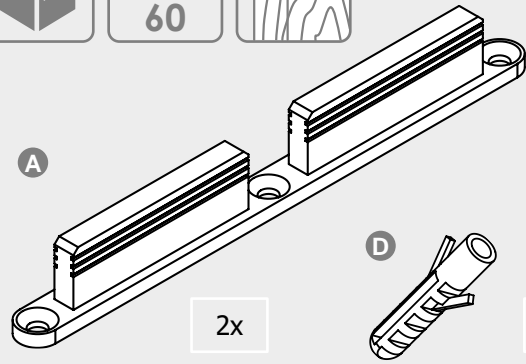

SCHIEBETÜRSYSTEM X60 Holz - Zubehör Set / sliding door system X60 wood - Accessories set

2x

6x40
6x

1x

6x30
2x

4x30
2x

- BH = Bohrhöhe / drilling level
- GH = Gesamthöhe / total height
- TH = Türhöhe / door height
- TB = Türbreite / door width
- LDH = Lichte Durchgangshöhe / pass line height
- LDB = Lichte Durchgangsbreite / pass line width

Überstand: 30mm empfohlen
overlap: 30mm recommended

SCHIEBETÜRSYSTEM X60 Holz - Zubehör Set / sliding door system X60 wood - Accessories set