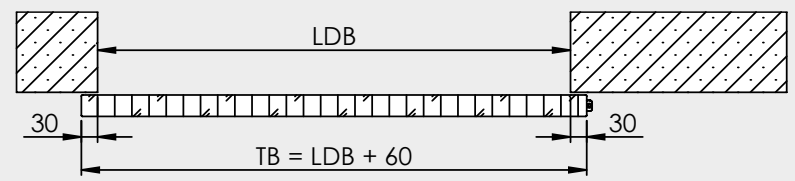

SCHIEBETÜRSYSTEM X60 Holz - Zubehör Set / sliding door system X60 wood - Accessories set

2x

6x40
6x

1x

6x30
2x

4x30
2x

- BH = Bohrhöhe / drilling level
- GH = Gesamthöhe / total height
- TH = Türhöhe / door height
- TB = Türbreite / door width
- LDH = Lichte Durchgangshöhe / pass line height
- LDB = Lichte Durchgangsbreite / pass line width

Überstand: 30mm empfohlen
overlap: 30mm recommended

SCHIEBETÜRSYSTEM X60 Holz - Zubehör Set / sliding door system X60 wood - Accessories set