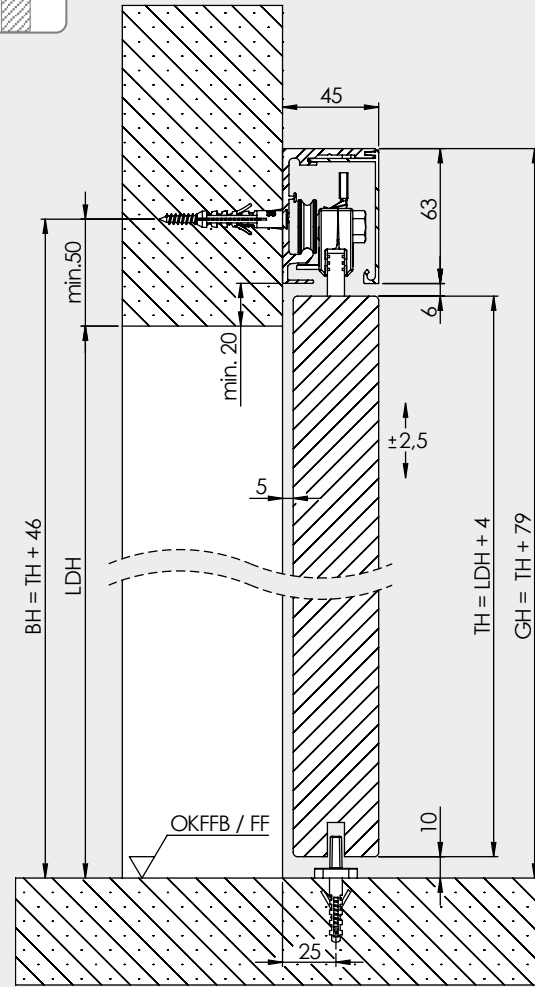

SCHIEBETÜRSYSTEM X60 Holz - Zubehör Set / sliding door system X60 wood - Accessories set

2x

6x40
6x

1x

6x30
2x

4x30
2x

- BH = Bohrhöhe / drilling level
- GH = Gesamthöhe / total height
- TH = Türhöhe / door height
- TB = Türbreite / door width
- LDH = Lichte Durchgangshöhe / pass line height
- LDB = Lichte Durchgangsbreite / pass line width

Überstand: 30mm empfohlen
overlap: 30mm recommended

SCHIEBETÜRSYSTEM X60 Holz - Zubehör Set / sliding door system X60 wood - Accessories set