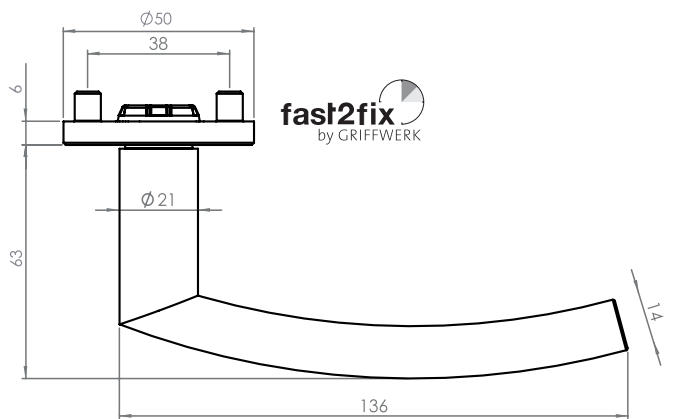

## VAYA 178 LORITA FAST2FIX

Edelstahl matt, Graphitschwarz,  
Schnellmontage

GRIFFWERK Edelstahl Türdrückergarnitur geeignet für den Einsatz im Privat- und Objektbereich, geprüft nach DIN EN 1906

- Griff mit fast2fix-Schnellmontage
- Lagerung: Griff lose, von Rosette getrennt
- Rosettenstärke: 6 mm
- Befestigung Griffrosetten: verdeckt mit M4-Verschraubung
- Befestigung Schlüsselrosetten: verdeckt mit Mehrzweckschrauben
- Standardtürstärke 38-50 mm
- Mit zusätzlichem Verlängerungsset bis Türstärke 80 mm möglich
- Hochhaltefedern auf beiden Griffseiten (Druckfedertechnik)
- Montage-/ Demontageöffnungen von unten, nicht im Sichtbereich
- Wartungsfreie Gleitlager für eine dauerhafte, geschmeidige und geräuschlose Funktion
- Auch mit smart2lock Verriegelung im Griff erhältlich
- Griffe kombinierbar mit Sicherheitsbeschlägen, Glastürschlössern und Fenstergriffen
- Gebrauchs-Kategorie 3|7|-|0|0|3|0|B (Buntbart, Profilzylinder, WC, OS, Wechselgarnitur)

- Handle with fast2fix quick mounting
- Storage: Handle loose, separate from rosette
- Rosette thickness: 6 mm
- Fixing handle rosettes: concealed with M4 screw fitting
- Fastening of key rosettes: concealed with multi-purpose screws
- Standard door thickness 38-50 mm
- With additional extension set up to door thickness 80 mm possible
- Hold-up springs on both sides of the handle (compression spring technology)
- Assembly/disassembly openings from below, not in the visible area
- Maintenance-free slide bearings for durable, smooth and noiseless operation
- Also available with smart2lock locking mechanism in the handle
- Handles can be combined with security fittings, glass door locks and window handles
- Usage category 3|7|-|0|0|3|0|B (key hole, euro profile, WC, OS, interchangeable fitting)

key hole  
euro profile  
WC/bath standard  
Rose type B