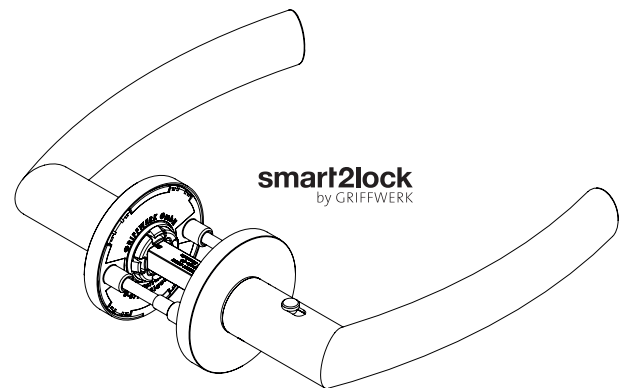

## VAYA 178 LORITA FAST2FIX

Edelstahl matt, Graphitschwarz,  
Schnellmontage

GRIFFWERK Edelstahl Türdrückergarnitur geeignet für den Einsatz im Privat- und Objektbereich, geprüft nach DIN EN 1906

- Griff mit fast2fix-Schnellmontage
- Lagerung: Griff lose, von Rosette getrennt
- Rosettenstärke: 6 mm
- Befestigung Griffrosetten: verdeckt mit M4-Verschraubung
- Befestigung Schlüsselrosetten: verdeckt mit Mehrzweckschrauben
- Standardtürstärke 38-50 mm
- Mit zusätzlichem Verlängerungsset bis Türstärke 80 mm möglich
- Hochhaltefedern auf beiden Griffseiten (Druckfedertechnik)
- Montage-/ Demontageöffnungen von unten, nicht im Sichtbereich
- Wartungsfreie Gleitlager für eine dauerhafte, geschmeidige und geräuschlose Funktion
- Auch mit smart2lock Verriegelung im Griff erhältlich
- Griffe kombinierbar mit Sicherheitsbeschlägen, Glastürschlössern und Fenstergriffen
- Gebrauchs-Kategorie 3|7|-|0|0|3|0|B (Buntbart, Profilzylinder, WC, OS, Wechselgarnitur)

## VAYA 178 LORITA FAST2FIX

satin stainless steel, graphit black,  
Quick mounting

GRIFFWERK stainless steel lever handle set suitable for use in the private and commercial sector, tested to DIN EN 1906

- Handle with fast2fix quick mounting
- Storage: Handle loose, separate from rosette
- Rosette thickness: 6 mm
- Fixing handle rosettes: concealed with M4 screw fitting
- Fastening of key rosettes: concealed with multi-purpose screws
- Standard door thickness 38-50 mm
- With additional extension set up to door thickness 80 mm possible
- Hold-up springs on both sides of the handle (compression spring technology)
- Assembly/disassembly openings from below, not in the visible area
- Maintenance-free slide bearings for durable, smooth and noiseless operation
- Also available with smart2lock locking mechanism in the handle
- Handles can be combined with security fittings, glass door locks and window handles
- Usage category 3|7|-|0|0|3|0|B (key hole, euro profile, WC, OS, interchangeable fitting)