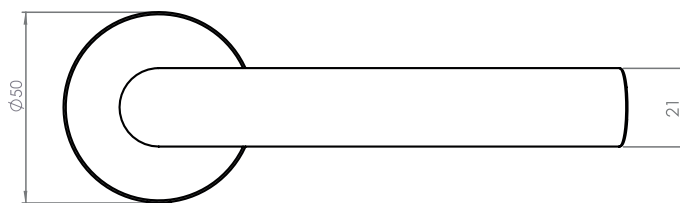

## VAYA 178 LORITA FAST2FIX

Edelstahl matt, Graphitschwarz,  
Schnellmontage

GRIFFWERK Edelstahl Türdrückergarnitur geeignet für den Einsatz im Privat- und Objektbereich, geprüft nach DIN EN 1906

- Griff mit fast2fix-Schnellmontage
- Lagerung: Griff lose, von Rosette getrennt
- Rosettenstärke: 6 mm
- Befestigung Griffrosetten: verdeckt mit M4-Verschraubung
- Befestigung Schlüsselrosetten: verdeckt mit Mehrzweckschrauben
- Standardtürstärke 38-50 mm
- Mit zusätzlichem Verlängerungsset bis Türstärke 80 mm möglich
- Hochhaltefedern auf beiden Griffseiten (Druckfedertechnik)
- Montage-/ Demontageöffnungen von unten, nicht im Sichtbereich
- Wartungsfreie Gleitlager für eine dauerhafte, geschmeidige und geräuschlose Funktion
- Auch mit smart2lock Verriegelung im Griff erhältlich
- Griffe kombinierbar mit Sicherheitsbeschlägen, Glastürschlössern und Fenstergriffen
- Gebrauchs-Kategorie 3|7|-|0|0|3|0|B (Buntbart, Profilzylinder, WC, OS, Wechselgarnitur)

## VAYA 178 LORITA FAST2FIX

satin stainless steel, graphit black,  
Quick mounting

GRIFFWERK stainless steel lever handle set suitable for use in the private and commercial sector, tested to DIN EN 1906

- Handle with fast2fix quick mounting
- Storage: Handle loose, separate from rosette
- Rosette thickness: 6 mm
- Fixing handle rosettes: concealed with M4 screw fitting
- Fastening of key rosettes: concealed with multi-purpose screws
- Standard door thickness 38-50 mm
- With additional extension set up to door thickness 80 mm possible
- Hold-up springs on both sides of the handle (compression spring technology)
- Assembly/disassembly openings from below, not in the visible area
- Maintenance-free slide bearings for durable, smooth and noiseless operation
- Also available with smart2lock locking mechanism in the handle
- Handles can be combined with security fittings, glass door locks and window handles
- Usage category 3|7|-|0|0|3|0|B (key hole, euro profile, WC, OS, interchangeable fitting)