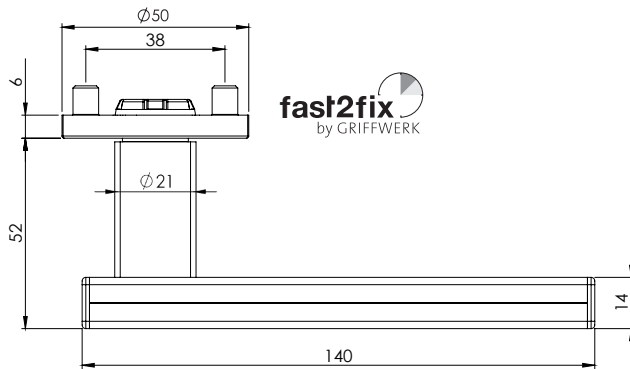

VAYA 200 CUBICO FAST2FIX

Edelstahl matt, Graphitschwarz,
Schnellmontage

GRIFFWERK Edelstahl Türdrückergarnitur geeignet für den Einsatz im Privatbereich

- Griff mit fast2fix-Schnellmontage
- Lagerung: Griff lose, von Rosette getrennt
- Rosettenstärke: 6 mm
- Befestigung Griffrosetten: verdeckt mit M4-Verschraubung
- Befestigung Schlüsselrosetten: verdeckt mit Mehrzweckschrauben
- Standardtürstärke 38-50 mm
- Mit zusätzlichem Verlängerungsset bis Türstärke 80 mm möglich
- Hochhaltefedern auf beiden Griffseiten (Druckfedertechnik)
- Montage-/ Demontageöffnungen von unten, nicht im Sichtbereich
- Wartungsfreie Gleitlager für eine dauerhafte, geschmeidige und geräuschlose Funktion
- Auch mit smart2lock Verriegelung im Griff erhältlich
- Griffe kombinierbar mit Sicherheitsbeschlägen, Glastürschlössern und Fenstergriffen

VAYA 200 CUBICO FAST2FIX

satin stainless steel, graphit black,
Quick mounting

GRIFFWERK stainless steel lever handle set suitable for use in the private sector

- Handle with fast2fix quick mounting
- Storage: Handle loose, separate from rosette
- Rosette thickness: 6 mm
- Fixing handle rosettes: concealed with M4 screw fitting
- Fastening of key rosettes: concealed with multi-purpose screws
- Standard door thickness 38-50 mm
- With additional extension set up to door thickness 80 mm possible
- Hold-up springs on both sides of the handle (compression spring technology)
- Assembly/disassembly openings from below, not in the visible area
- Maintenance-free slide bearings for durable, smooth and noiseless operation
- Also available with smart2lock locking mechanism in the handle
- Handles can be combined with security fittings, glass door locks and window handles

Rose change set
euro profile
with knob Square

Buntbart BB
Profilzylinder PZ
Standard WC
Rosette Form B

key hole
euro profile
WC/bath standard
Rose type B