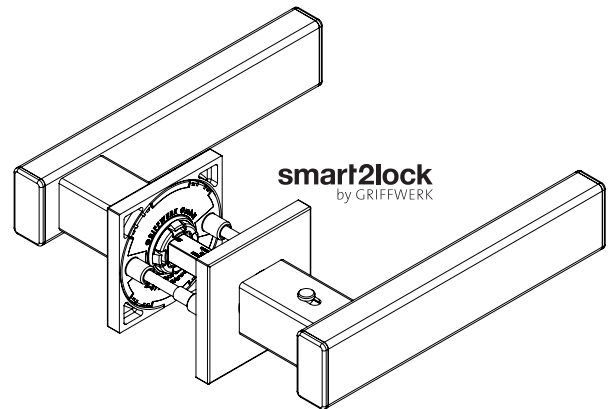

VAYA 200 CUBICO FAST2FIX

Edelstahl matt, Graphitschwarz,
Schnellmontage

GRIFFWERK Edelstahl Türdrückergarnitur geeignet für den Einsatz im Privatbereich

- Griff mit fast2fix-Schnellmontage
- Lagerung: Griff lose, von Rosette getrennt
- Rosettenstärke: 6 mm
- Befestigung Griffrosetten: verdeckt mit M4-Verschraubung
- Befestigung Schlüsselrosetten: verdeckt mit Mehrzweckschrauben
- Standardtürstärke 38-50 mm
- Mit zusätzlichem Verlängerungsset bis Türstärke 80 mm möglich
- Hochhaltefedern auf beiden Griffseiten (Druckfedertechnik)
- Montage-/ Demontageöffnungen von unten, nicht im Sichtbereich
- Wartungsfreie Gleitlager für eine dauerhafte, geschmeidige und geräuschlose Funktion
- Auch mit smart2lock Verriegelung im Griff erhältlich
- Griffe kombinierbar mit Sicherheitsbeschlägen, Glastürschlössern und Fenstergriffen

VAYA 200 CUBICO FAST2FIX

satin stainless steel, graphit black,
Quick mounting

GRIFFWERK stainless steel lever handle set suitable for use in the private sector

- Handle with fast2fix quick mounting
- Storage: Handle loose, separate from rosette
- Rosette thickness: 6 mm
- Fixing handle rosettes: concealed with M4 screw fitting
- Fastening of key rosettes: concealed with multi-purpose screws
- Standard door thickness 38-50 mm
- With additional extension set up to door thickness 80 mm possible
- Hold-up springs on both sides of the handle (compression spring technology)
- Assembly/disassembly openings from below, not in the visible area
- Maintenance-free slide bearings for durable, smooth and noiseless operation
- Also available with smart2lock locking mechanism in the handle
- Handles can be combined with security fittings, glass door locks and window handles

Schloßkasten PURISTO S*
Edelstahl matt mit Drücker
VAYA 200 CUBICO

Glass-door lock PURISTO S*
satin stainless steel with lever
VAYA 200 CUBICO

Kombischutzbeschlag
TITANO SB_882
außen: Langschild
mit Kernziehschutz,
innen: Kombi-Rosettensatz