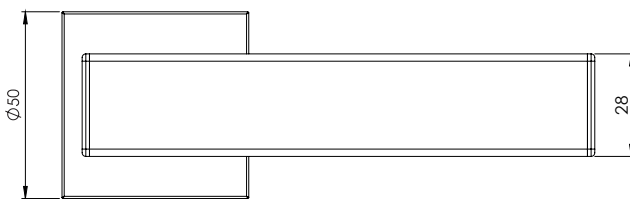

VAYA 200 CUBICO FAST2FIX

Edelstahl matt, Graphitschwarz,
Schnellmontage

GRIFFWERK Edelstahl Türdrückergarnitur geeignet für den Einsatz im Privatbereich

- Griff mit fast2fix-Schnellmontage
- Lagerung: Griff lose, von Rosette getrennt
- Rosettenstärke: 6 mm
- Befestigung Griffrosetten: verdeckt mit M4-Verschraubung
- Befestigung Schlüsselrosetten: verdeckt mit Mehrzweckschrauben
- Standardtürstärke 38-50 mm
- Mit zusätzlichem Verlängerungsset bis Türstärke 80 mm möglich
- Hochhaltefedern auf beiden Griffseiten (Druckfedertechnik)
- Montage-/ Demontageöffnungen von unten, nicht im Sichtbereich
- Wartungsfreie Gleitlager für eine dauerhafte, geschmeidige und geräuschlose Funktion
- Auch mit smart2lock Verriegelung im Griff erhältlich
- Griffe kombinierbar mit Sicherheitsbeschlägen, Glastürschlössern und Fenstergriffen

VAYA 200 CUBICO FAST2FIX

satin stainless steel, graphit black,
Quick mounting

GRIFFWERK stainless steel lever handle set suitable for use in the private sector

- Handle with fast2fix quick mounting
- Storage: Handle loose, separate from rosette
- Rosette thickness: 6 mm
- Fixing handle rosettes: concealed with M4 screw fitting
- Fastening of key rosettes: concealed with multi-purpose screws
- Standard door thickness 38-50 mm
- With additional extension set up to door thickness 80 mm possible
- Hold-up springs on both sides of the handle (compression spring technology)
- Assembly/disassembly openings from below, not in the visible area
- Maintenance-free slide bearings for durable, smooth and noiseless operation
- Also available with smart2lock locking mechanism in the handle
- Handles can be combined with security fittings, glass door locks and window handles