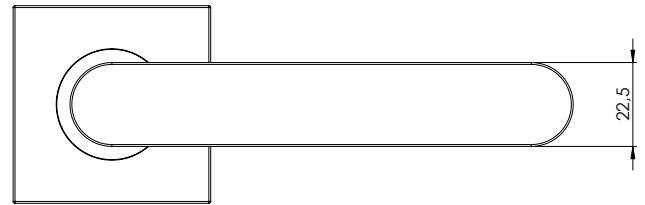

AVUS ECKIG

Samtgrau, Kaschmirgrau, Graphitschwarz
Schraubtechnik

GRIFFWERK Türdrückergarnitur geeignet für den Einsatz im Privat- und Objektbereich, geprüft und zertifiziert nach DIN EN 1906

- Drücker festdrehbar gelagert auf der zweiteiligen Rosette mit integriertem Hochhalte Mechanismus
- unsichtbare Verankerung der Rosette auf dem Türblatt
- Gleitlager für eine dauerhafte, geschmeidige und geräuschlose Funktion ohne Wartungsaufwand
- Verschraubung mit M4-Schrauben
- Madenschraube unsichtbar von unten eingeschraubt und mit Schraubensicherung gesichert
- 8mm Vierkantstift
- Drückergarnitur im eingebauten Zustand ohne sichtbare Schrauben/Montage- oder Demontageöffnungen im Sichtbereich
- Drücker auch verwendbar mit Sicherheitsbeschlägen, Glastürschlössern und Fenstergriffen
- Standardtürstärke: 38-45 mm
- **Klassifizierung 4|7|-|0|0|2|0|B**

AVUS SQUARE

Velvet gray, cashmere gray, graphite black,
screw-on rose

GRIFFWERK door lever handle suitable for home and commercial use, tested and certified to DIN EN 1906

- Lever handle swivel-mounted on two-part rose with integrated retaining mechanism
- Concealed mounting of rose on door leaf
- Slide bearing for durable, smooth, silent and maintenance-free operation
- Attached with M4 screws
- Concealed grub screw inserted from below and secured with thread lock
- 8mm square spindle
- Built-in lever handle with no visible screws/fixing or removal holes in the visible surface
- Lever handle also suitable for security fittings, glass door locks and window handles
- Standard door thickness: 38-45mm
- **Classification 4|7|-|0|0|2|0|B**

AVUS Schraub eckig,
Ausführung: BB
AVUS screw rose square,
Option: BB

AVUS Schraub eckig,
Ausführung: PZ
AVUS screw rose square,
Option: PZ

AVUS Schraub eckig,
Ausführung: WC
AVUS screw rose square,
Option: WC