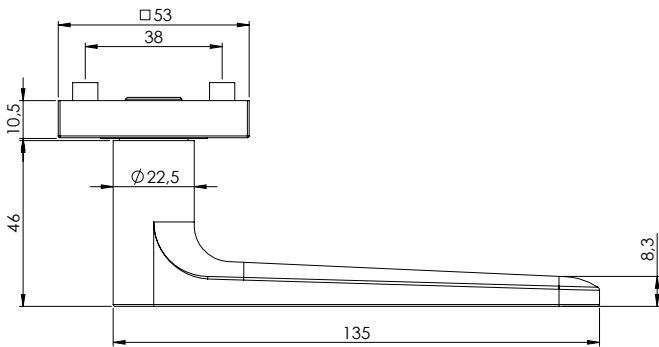

AVUS ECKIG

Samtgrau, Kaschmirgrau, Graphitschwarz
Schraubtechnik

GRIFFWERK Türdrückergarnitur geeignet für den Einsatz im Privat- und Objektbereich, geprüft und zertifiziert nach DIN EN 1906

- Drücker festdrehbar gelagert auf der zweiteiligen Rosette mit integriertem Hochhalte Mechanismus
- unsichtbare Verankerung der Rosette auf dem Türblatt
- Gleitlager für eine dauerhafte, geschmeidige und geräuschlose Funktion ohne Wartungsaufwand
- Verschraubung mit M4-Schrauben
- Madenschraube unsichtbar von unten eingeschraubt und mit Schraubensicherung gesichert
- 8mm Vierkantstift
- Drückergarnitur im eingebauten Zustand ohne sichtbare Schrauben/Montage- oder Demontageöffnungen im Sichtbereich
- Drücker auch verwendbar mit Sicherheitsbeschlägen, Glastürschlössern und Fenstergriffen
- Standardtürstärke: 38-45 mm
- **Klassifizierung 4|7|-|0|0|2|0|B**

AVUS SQUARE

Velvet gray, cashmere gray, graphite black,
screw-on rose

GRIFFWERK door lever handle suitable for home and commercial use, tested and certified to DIN EN 1906

- Lever handle swivel-mounted on two-part rose with integrated retaining mechanism
- Concealed mounting of rose on door leaf
- Slide bearing for durable, smooth, silent and maintenance-free operation
- Attached with M4 screws
- Concealed grub screw inserted from below and secured with thread lock
- 8mm square spindle
- Built-in lever handle with no visible screws/fixing or removal holes in the visible surface
- Lever handle also suitable for security fittings, glass door locks and window handles
- Standard door thickness: 38-45mm
- **Classification 4|7|-|0|0|2|0|B**

AVUS Schraub eckig,
Ausführung: BB
AVUS screw rose square,
Option: BB

AVUS Schraub eckig,
Ausführung: PZ
AVUS screw rose square,
Option: PZ

AVUS Schraub eckig,
Ausführung: WC
AVUS screw rose square,
Option: WC