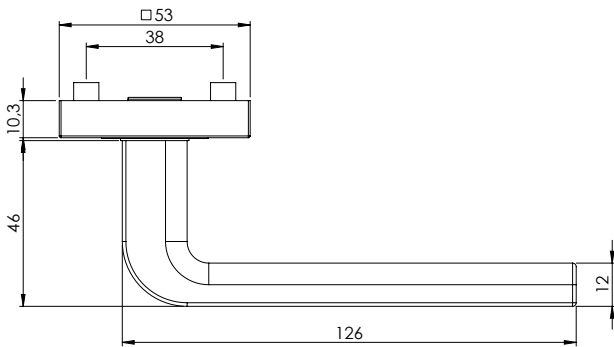

- Drücker festdrehbar gelagert auf der zweiteiligen Rosette mit integriertem Hochhalte Mechanismus
- unsichtbare Verankerung der Rosette auf dem Türblatt
- Gleitlager für eine dauerhafte, geschmeidige und geräuschlose Funktion ohne Wartungsaufwand
- Verschraubung mit M4-Schrauben
- Madenschraube unsichtbar von unten eingeschraubt und mit Schraubensicherung gesichert
- 8mm Vierkantstift
- Drückergarnitur im eingebauten Zustand ohne sichtbare Schrauben/Montage- oder Demontageöffnungen im Sichtbereich
- Drücker auch verwendbar mit Sicherheitsbeschlägen, Glastürschlössern und Fenstergriffen
- Standardtürstärke: 38-45 mm
- **Klassifizierung 4|7|-|0|0|2|0|B**

GRAPH SQUARE by sieger design
 Velvet gray, cashmere gray, graphite black
 screw-on rose

GRIFFWERK door lever handle suitable for home and commercial use, tested and certified to DIN EN 1906

- Lever handle swivel-mounted on two-part rose with integrated retaining mechanism
- Concealed mounting of rose on door leaf
- Slide bearing for durable, smooth, silent and maintenance-free operation
- Attached with M4 screws
- Concealed grub screw inserted from below and secured with thread lock
- 8mm square spindle
- Built-in lever handle with no visible screws/fixing or removal holes in the visible surface
- Lever handle also suitable for security fittings, glass door locks and window handles
- Standard door thickness: 38-45mm
- **Classification 4|7|-|0|0|2|0|B**

GRAPH Schraub eckig,
 Ausführung: BB
 GRAPH screw rose square,
 Option: BB

GRAPH Schraub eckig,
 Ausführung: PZ
 GRAPH screw rose square,
 Option: PZ

GRAPH Schraub eckig,
 Ausführung: WC
 GRAPH screw rose square,
 Option: WC

GRAPH Schraub eckig,
 Ausführungen: PZ mit Knopf Square
 GRAPH screw rose square,
 Option: PZ with knob square

GRAPH Schraub Wechselgarnitur eckig
 Ausführungen: PZ, RZ
 mit Knopf Square
 GRAPH screw rose change square
 set Options: PZ, RZ
 with knob square