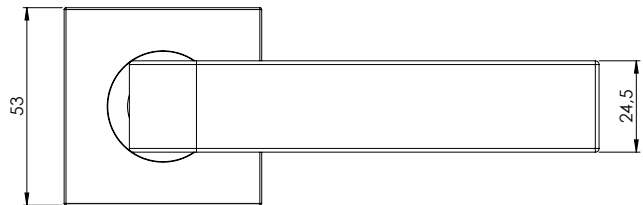

- Drücker festdrehbar gelagert auf der zweiteiligen Rosette mit integriertem Hochhalte Mechanismus
- unsichtbare Verankerung der Rosette auf dem Türblatt
- Gleitlager für eine dauerhafte, geschmeidige und geräuschlose Funktion ohne Wartungsaufwand
- Verschraubung mit M4-Schrauben
- Madenschraube unsichtbar von unten eingeschraubt und mit Schraubensicherung gesichert
- 8mm Vierkantstift
- Drückergarnitur im eingebauten Zustand ohne sichtbare Schrauben/Montage- oder Demontageöffnungen im Sichtbereich
- Drücker auch verwendbar mit Sicherheitsbeschlägen, Glastürschlössern und Fenstergriffen
- Standardtürstärke: 38-45 mm
- **Klassifizierung 4|7|-|0|0|2|0|B**

GRAPH SQUARE by sieger design
 Velvet gray, cashmere gray, graphite black
 screw-on rose

GRIFFWERK door lever handle suitable for home and commercial use, tested and certified to DIN EN 1906

- Lever handle swivel-mounted on two-part rose with integrated retaining mechanism
- Concealed mounting of rose on door leaf
- Slide bearing for durable, smooth, silent and maintenance-free operation
- Attached with M4 screws
- Concealed grub screw inserted from below and secured with thread lock
- 8mm square spindle
- Built-in lever handle with no visible screws/fixing or removal holes in the visible surface
- Lever handle also suitable for security fittings, glass door locks and window handles
- Standard door thickness: 38-45mm
- **Classification 4|7|-|0|0|2|0|B**