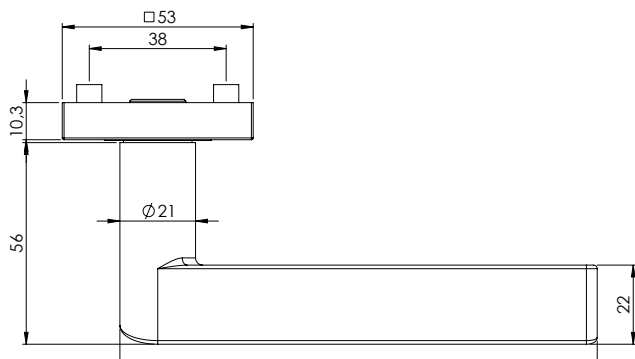

**LEAF LIGHT ECKIG by sieger design**  
 Samtgrau, Kaschmirgrau, Graphitschwarz  
 Schraubtechnik

**LEAF LIGHT SQUARE by sieger design**  
 Velvet gray, cashmere gray, graphite black  
 screw-on rose

GRIFFWERK Türdrückergarnitur geeignet für den Einsatz im Privat- und Objektbereich, geprüft und zertifiziert nach DIN EN 1906

GRIFFWERK door lever handle suitable for home and commercial use, tested and certified to DIN EN 1906

- Drücker festdrehbar gelagert auf der zweiteiligen Rosette mit integriertem Hochhalte Mechanismus
- unsichtbare Verankerung der Rosette auf dem Türblatt
- Gleitlager für eine dauerhafte, geschmeidige und geräuschlose Funktion ohne Wartungsaufwand
- Verschraubung mit M4-Schrauben
- Madenschraube unsichtbar von unten eingeschraubt und mit Schraubensicherung gesichert
- 8mm Vierkantstift
- Drückergarnitur im eingebauten Zustand ohne sichtbare Schrauben/Montage- oder Demontageöffnungen im Sichtbereich
- Drücker auch verwendbar mit Sicherheitsbeschlägen, Glastürschlossern und Fenstergriffen
- Standardtürstärke: 34-45 mm
- **Klassifizierung 4|7|-|0|0|2|0|B**

- Lever handle swivel-mounted on two-part rose with integrated retaining mechanism
- Concealed mounting of rose on door leaf
- Slide bearing for durable, smooth, silent and maintenance-free operation
- Attached with M4 screws
- Concealed grub screw inserted from below and secured with thread lock
- 8mm square spindle
- Built-in lever handle with no visible screws/fixing or removal holes in the visible surface
- Lever handle also suitable for security fittings, glass door locks and window handles
- Standard door thickness: 34-45mm
- **Classification 4|7|-|0|0|2|0|B**

LEAF LIGHT Schraub eckig,  
Ausführung: BB  
LEAF LIGHT screw rose square,  
Option: BB

LEAF LIGHT Schraub eckig,  
Ausführung: PZ  
LEAF LIGHT screw rose square,  
Option: PZ

LEAF LIGHT Schraub eckig,  
Ausführung: WC  
LEAF LIGHT screw rose square,  
Option: WC