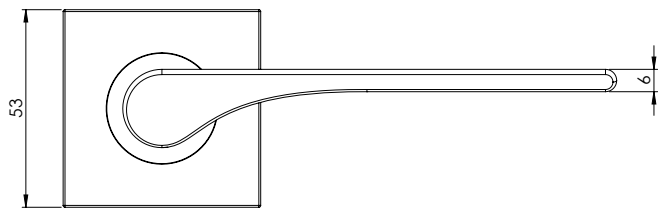

**LEAF LIGHT ECKIG by sieger design**  
 Samtgrau, Kaschmirgrau, Graphitschwarz  
 Schraubtechnik

**LEAF LIGHT SQUARE by sieger design**  
 Velvet gray, cashmere gray, graphite black  
 screw-on rose

GRIFFWERK Türdrückergarnitur geeignet für den Einsatz im Privat- und Objektbereich, geprüft und zertifiziert nach DIN EN 1906

GRIFFWERK door lever handle suitable for home and commercial use, tested and certified to DIN EN 1906

- Drücker festdrehbar gelagert auf der zweiteiligen Rosette mit integriertem Hochhalte Mechanismus
- unsichtbare Verankerung der Rosette auf dem Türblatt
- Gleitlager für eine dauerhafte, geschmeidige und geräuschlose Funktion ohne Wartungsaufwand
- Verschraubung mit M4-Schrauben
- Madenschraube unsichtbar von unten eingeschraubt und mit Schraubensicherung gesichert
- 8mm Vierkantstift
- Drückergarnitur im eingebauten Zustand ohne sichtbare Schrauben/Montage- oder Demontageöffnungen im Sichtbereich
- Drücker auch verwendbar mit Sicherheitsbeschlägen, Glastürschlossern und Fenstergriffen
- Standardtürstärke: 34-45 mm
- **Klassifizierung 4|7|-|0|0|2|0|B**

- Lever handle swivel-mounted on two-part rose with integrated retaining mechanism
- Concealed mounting of rose on door leaf
- Slide bearing for durable, smooth, silent and maintenance-free operation
- Attached with M4 screws
- Concealed grub screw inserted from below and secured with thread lock
- 8mm square spindle
- Built-in lever handle with no visible screws/fixing or removal holes in the visible surface
- Lever handle also suitable for security fittings, glass door locks and window handles
- Standard door thickness: 34-45mm
- **Classification 4|7|-|0|0|2|0|B**

LEAF LIGHT Schraub eckig,  
Ausführung: BB  
LEAF LIGHT screw rose square,  
Option: BB

LEAF LIGHT Schraub eckig,  
Ausführung: PZ  
LEAF LIGHT screw rose square,  
Option: PZ

LEAF LIGHT Schraub eckig,  
Ausführung: WC  
LEAF LIGHT screw rose square,  
Option: WC