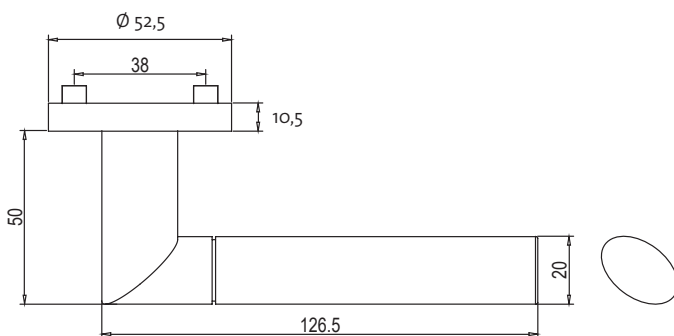

## MONICA

Perla Silbermatt, Schraubtechnik

GRIFFWERK Türdrückergarnitur geeignet für den Einsatz im Privat- und Objektbereich, geprüft und zertifiziert nach DIN EN 1906

- Drücker festdrehbar gelagert auf der zweiteiligen Rosette mit integriertem Hochhaltemechanismus
- unsichtbare Verankerung der Rosette auf dem Türblatt
- Gleitlager für eine dauerhafte, geschmeidige und geräuschlose Funktion ohne Wartungsaufwand
- Verschraubung mit M4-Schrauben
- Madenschraube unsichtbar von unten eingeschraubt und mit Schraubensicherung gesichert
- 8mm Vierkantstift
- Drückergarnitur im eingebauten Zustand ohne sichtbare Schrauben/Montage- oder Demontageöffnungen im Sichtbereich
- Drücker auch verwendbar mit Sicherheitsbeschlägen, Glastürschlössern und Fenstergriffen
- Standardtürstärke: 38-45 mm
- **Klassifizierung 4|7|-|0|0|2|0|B**

MONICA Schraub  
Ausführungen:  
BB, PZ, WC  
MONICA screw rose  
Options: BB, PZ, WC

MONICA Schraub Wechselgarnitur  
Ausführungen: PZ  
mit Knopf R21  
MONICA screw rose change set  
Options: PZ  
with knob R21

## MONICA

perla silver mat, screw-on rose

GRIFFWERK door lever handle suitable for home and commercial use, tested and certified to DIN EN 1906

- Lever handle swivel-mounted on two-part rose with integrated retaining mechanism
- Concealed mounting of rose on door leaf
- Slide bearing for durable, smooth, silent and maintenance-free operation
- Attached with M4 screws
- Concealed grub screw inserted from below and secured with thread lock
- 8mm square spindle
- Built-in lever handle with no visible screws/fixing or removal holes in the visible surface
- Lever handle also suitable for security fittings, glass door locks and window handles
- Standard door thickness: 38-45mm
- **Classification 4|7|-|0|0|2|0|B**