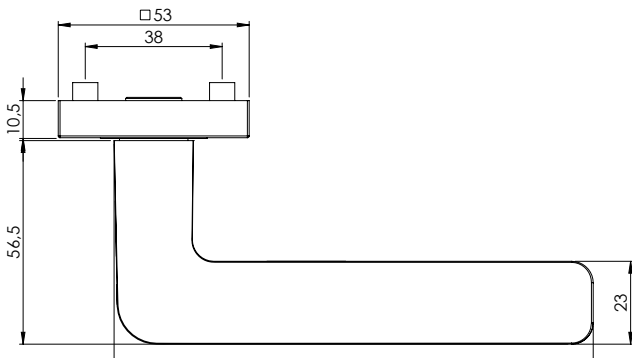

REMOTE ECKIG

Samtgrau, Kaschmirgrau, Graphitschwarz
Schraubtechnik

GRIFFWERK Türdrückergarnitur geeignet für den Einsatz im Privat- und Objektbereich, geprüft und zertifiziert nach DIN EN 1906

- Drücker festdrehbar gelagert auf der zweiteiligen Rosette mit integriertem Hochhalte Mechanismus
- unsichtbare Verankerung der Rosette auf dem Türblatt
- Gleitlager für eine dauerhafte, geschmeidige und geräuschlose Funktion ohne Wartungsaufwand
- Verschraubung mit M4-Schrauben
- Madenschraube unsichtbar von unten eingeschraubt und mit Schraubensicherung gesichert
- 8mm Vierkantstift
- Drückergarnitur im eingebauten Zustand ohne sichtbare Schrauben/Montage- oder Demontageöffnungen im Sichtbereich
- Drücker auch verwendbar mit Sicherheitsbeschlägen, Glastürschlössern und Fenstergriffen
- Standardtürstärke: 38-45 mm
- **Klassifizierung 4|7|-|0|0|2|0|B**

REMOTE SQUARE

Velvet gray, cashmere gray, graphite black,
screw-on rose

GRIFFWERK door lever handle suitable for home and commercial use, tested and certified to DIN EN 1906

- Lever handle swivel-mounted on two-part rose with integrated retaining mechanism
- Concealed mounting of rose on door leaf
- Slide bearing for durable, smooth, silent and maintenance-free operation
- Attached with M4 screws
- Concealed grub screw inserted from below and secured with thread lock
- 8mm square spindle
- Built-in lever handle with no visible screws/fixing or removal holes in the visible surface
- Lever handle also suitable for security fittings, glass door locks and window handles
- Standard door thickness: 38-45mm
- **Classification 4|7|-|0|0|2|0|B**

REMOTE Schraub eckig,
Ausführung: BB
AVUS screw rose square,
Option: BB

REMOTE Schraub eckig,
Ausführung: PZ
AVUS screw rose square,
Option: PZ

REMOTE Schraub eckig,
Ausführung: WC
AVUS screw rose square,
Option: WC