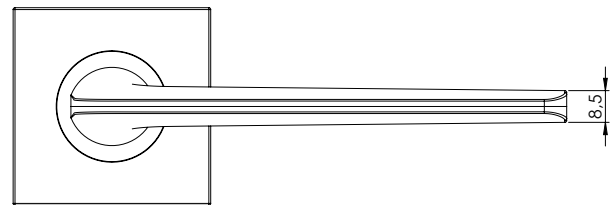

REMOTE ECKIG

Samtgrau, Kaschmirgrau, Graphitschwarz
Schraubtechnik

GRIFFWERK Türdrückergarnitur geeignet für den Einsatz im Privat- und Objektbereich, geprüft und zertifiziert nach DIN EN 1906

- Drücker festdrehbar gelagert auf der zweiteiligen Rosette mit integriertem Hochhalte Mechanismus
- unsichtbare Verankerung der Rosette auf dem Türblatt
- Gleitlager für eine dauerhafte, geschmeidige und geräuschlose Funktion ohne Wartungsaufwand
- Verschraubung mit M4-Schrauben
- Madenschraube unsichtbar von unten eingeschraubt und mit Schraubensicherung gesichert
- 8mm Vierkantstift
- Drückergarnitur im eingebauten Zustand ohne sichtbare Schrauben/Montage- oder Demontageöffnungen im Sichtbereich
- Drücker auch verwendbar mit Sicherheitsbeschlägen, Glastürschlössern und Fenstergriffen
- Standardtürstärke: 38-45 mm
- **Klassifizierung 4|7|-|0|0|2|0|B**

REMOTE SQUARE

Velvet gray, cashmere gray, graphite black,
screw-on rose

GRIFFWERK door lever handle suitable for home and commercial use, tested and certified to DIN EN 1906

- Lever handle swivel-mounted on two-part rose with integrated retaining mechanism
- Concealed mounting of rose on door leaf
- Slide bearing for durable, smooth, silent and maintenance-free operation
- Attached with M4 screws
- Concealed grub screw inserted from below and secured with thread lock
- 8mm square spindle
- Built-in lever handle with no visible screws/fixing or removal holes in the visible surface
- Lever handle also suitable for security fittings, glass door locks and window handles
- Standard door thickness: 38-45mm
- **Classification 4|7|-|0|0|2|0|B**

REMOTE Schraub eckig,
Ausführung: BB
AVUS screw rose square,
Option: BB

REMOTE Schraub eckig,
Ausführung: PZ
AVUS screw rose square,
Option: PZ

REMOTE Schraub eckig,
Ausführung: WC
AVUS screw rose square,
Option: WC