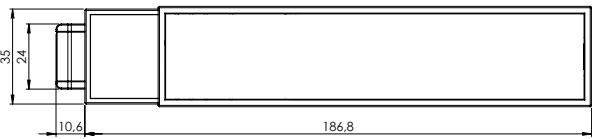

GLASSCHLOSSKASTEN FRAME
Samtgrau, Graphitschwarz

GRIFFWERK Schlosskasten geeignet für den Einsatz an Glastüren

- Vorgerichtet für 8mm Glas
- Flüsterfalle für 10mm Glas Optional erhältlich
- für 8mm Glas auch als Ausführung mit Magnet Falle erhältlich
- Flüsterfalle zur geräuscharmen Nutzung des Schlosses
- Spezial Hartzell zwischen Glas und Schlosskörper
- Nachjustierbarer Griff für immer perfekt ausgerichtete Türgriffe
- Deutlich kleiner als durchschnittliche Schlosskästen
- Spezielle Lösung für den Türgriff FRAME

*10mm nur mit Flüsterfalle möglich

GLASS DOOR LOCK
velvet grey, graphite black

GRIFFWERK Schlosskasten geeignet für den Einsatz an Glastüren

- Prepared for 8mm glass
- low-noise latch for 10mm glass optionally available
- for 8mm glass also available as a version with magnetic latch
- Soft lock for low-noise use of the lock
- Special Hartzell between glass and lock body
- Adjustable handle to ensure door handle alignment is always perfect
- Significantly smaller than typical lock cases
- Special solution for the FRAME door handle