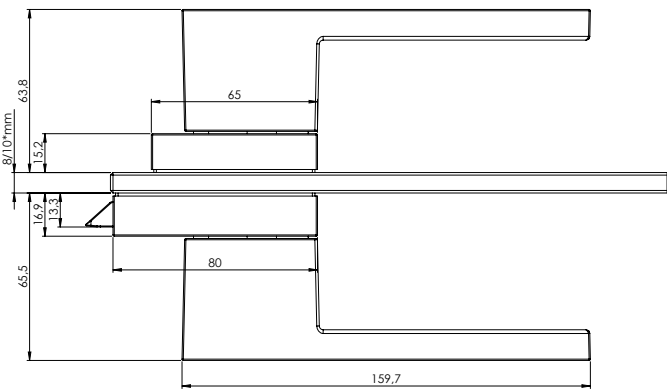

GLASSCHLOSSKASTEN FRAME
Samtgrau, Graphitschwarz

GRIFFWERK Schlosskasten geeignet für den Einsatz an Glastüren

- Vorgerichtet für 8mm Glas
- Flüsterfalle für 10mm Glas Optional erhältlich
- für 8mm Glas auch als Ausführung mit Magnet Falle erhältlich
- Flüsterfalle zur geräuscharmen Nutzung des Schlosses
- Spezial Hartzell zwischen Glas und Schlosskörper
- Nachjustierbarer Griff für immer perfekt ausgerichtete Türgriffe
- Deutlich kleiner als durchschnittliche Schlosskästen
- Spezielle Lösung für den Türgriff FRAME

*10mm nur mit Flüsterfalle möglich

GLASS DOOR LOCK
velvet grey, graphite black

GRIFFWERK Schlosskasten geeignet für den Einsatz an Glastüren

- Prepared for 8mm glass
- low-noise latch for 10mm glass optionally available
- for 8mm glass also available as a version with magnetic latch
- Soft lock for low-noise use of the lock
- Special Hartzell between glass and lock body
- Adjustable handle to ensure door handle alignment is always perfect
- Significantly smaller than typical lock cases
- Special solution for the FRAME door handle