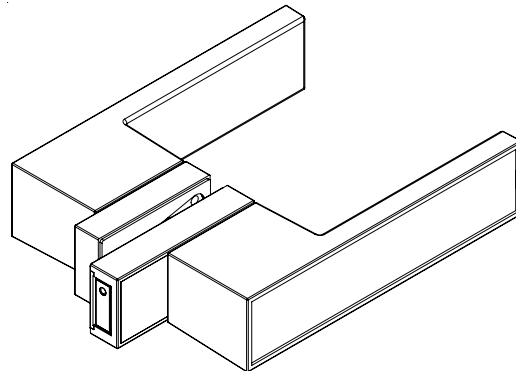

GLASSCHLOSSKASTEN FRAME
Samtgrau, Graphitschwarz

GRIFFWERK Schlosskasten geeignet für den Einsatz an Glastüren

- Vorgerichtet für 8mm Glas
- Flüsterfalle für 10mm Glas Optional erhältlich
- für 8mm Glas auch als Ausführung mit Magnet Falle erhältlich
- Flüsterfalle zur geräuscharmen Nutzung des Schlosses
- Spezial Hartzell zwischen Glas und Schlosskörper
- Nachjustierbarer Griff für immer perfekt ausgerichtete Türgriffe
- Deutlich kleiner als durchschnittliche Schlosskästen
- Spezielle Lösung für den Türgriff FRAME

*10mm nur mit Flüsterfalle möglich

GLASS DOOR LOCK
velvet grey, graphite black

GRIFFWERK Schlosskasten geeignet für den Einsatz an Glastüren

- Prepared for 8mm glass
- low-noise latch for 10mm glass optionally available
- for 8mm glass also available as a version with magnetic latch
- Soft lock for low-noise use of the lock
- Special Hartzell between glass and lock body
- Adjustable handle to ensure door handle alignment is always perfect
- Significantly smaller than typical lock cases
- Special solution for the FRAME door handle

Rahmenteil Holz für 3-teilige Bänder
Frame part wood for 3-part hinges

Rahmenteil Stahl für 3-teilige Bänder
Frame part steel for 3-part hinges

2-teiliges Band PURISTO
2-part hinge PURISTO

3-teiliges Band PURISTO S
3-part hinge PURISTO S