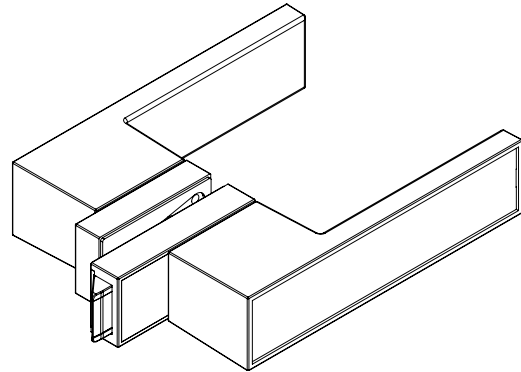

GLASSCHLOSSKASTEN FRAME
Samtgrau, Graphitschwarz

GRIFFWERK Schlosskasten geeignet für den Einsatz an Glastüren

- Vorgerichtet für 8mm Glas
- Flüsterfalle für 10mm Glas Optional erhältlich
- für 8mm Glas auch als Ausführung mit Magnet Falle erhältlich
- Flüsterfalle zur geräuscharmen Nutzung des Schlosses
- Spezial Hartzell zwischen Glas und Schlosskörper
- Nachjustierbarer Griff für immer perfekt ausgerichtete Türgriffe
- Deutlich kleiner als durchschnittliche Schlosskästen
- Spezielle Lösung für den Türgriff FRAME

*10mm nur mit Flüsterfalle möglich

GLASS DOOR LOCK
velvet grey, graphite black

GRIFFWERK Schlosskasten geeignet für den Einsatz an Glastüren

- Prepared for 8mm glass
- low-noise latch for 10mm glass optionally available
- for 8mm glass also available as a version with magnetic latch
- Soft lock for low-noise use of the lock
- Special Hartzell between glass and lock body
- Adjustable handle to ensure door handle alignment is always perfect
- Significantly smaller than typical lock cases
- Special solution for the FRAME door handle

Rahmenteil Holz für 3-teilige Bänder
Frame part wood for 3-part hinges

Rahmenteil Stahl für 3-teilige Bänder
Frame part steel for 3-part hinges

2-teiliges Band PURISTO
2-part hinge PURISTO

3-teiliges Band PURISTO S
3-part hinge PURISTO S