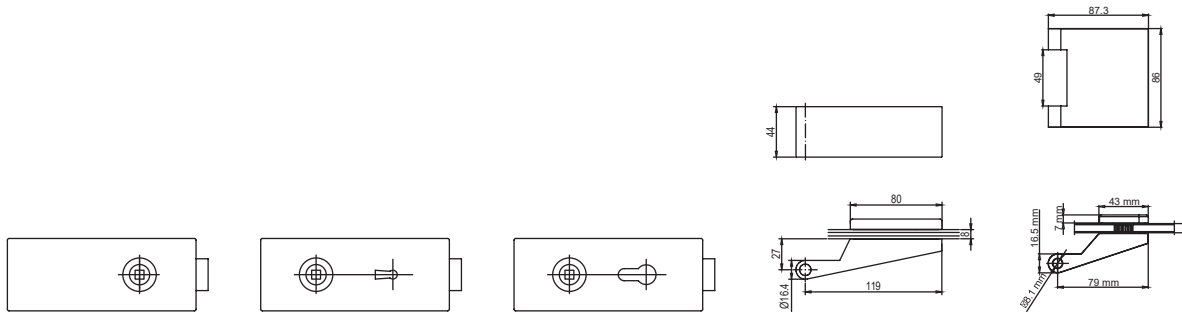

**PURISTO 1.0**  
Edelstahl matt

**PURISTO 1.0**  
satin stainless steel

GRIFFWERK Schlosskasten geeignet für den Einsatz an Glastüren

GRIFFWERK lock case suitable for use on glass doors

- Vorgefertigt für 8mm Glas
- Verbesserte Drückeraufnahme mit Doppel-Klemmnuss für mehr Stabilität des Griffes
- 3-fache Drückerführung durch Stabilio-Gleitbuchsen aus Hartkunststoff außen am Cover
- ROTA-PERFECT: Zusätzlicher Führungsring für den Vierkantstift, aus wartungsfreiem Slide-Perfect
- Flüsterfalle zur geräuscharmen Nutzung des Schlosses
- Verbindung zum Drücker über passgenaue Führungsbuchsen mit passendem Zierring
- Spezial Softpad Einlage zwischen Glas und Schlosskörper
- Passend für Standard Studio-Bohrungen

- Prepared for 8 mm glass
- Double clip spindle for improved handle attachment
- Three kind of handle leadings by plastic stabilio-sliding bushing on cover side and a special guidance element inside of inner plate
- ROTA-PERFECT: Additional guide ring for square pin, made from maintenance-free Slide-Perfect
- Soft lock for low-noise use of the lock
- Connection to lever via perfect-fitting guide bearings with matching ring
- Special softpad insert between glass and lock body
- Suitable for standard Studio drill holes