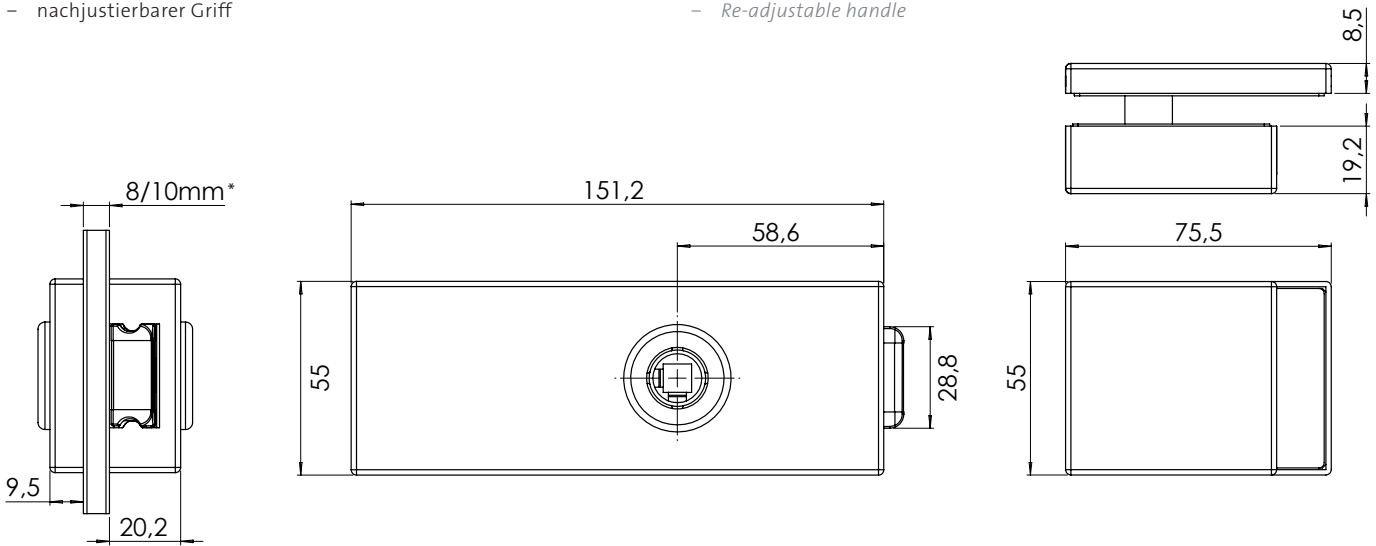

PURISTO S

Edelstahl matt, Kaschmirgrau, Graphitschwarz

GRIFFWERK Schlosskasten geeignet für den Einsatz an Glastüren

- Vorgerichtet für 8mm Glas
- Flüsterfalle für 10mm Glas optional erhältlich
- Varianten UV und WC auch als Ausführung mit Magnet Falle erhältlich
- Verbesserte Drückeraufnahme mit Doppel-Klemmnuss für mehr Stabilität des Griffes
- 3-fache Drückerführung durch Stabilio-Gleitbuchsen aus Hartkunststoff außen am Cover
- Flüsterfalle zur geräuscharmen Nutzung des Schlosses
- Verbindung zum Drücker über passgenaue Führungsbuchsen mit passendem Zierring
- Spezial Hartzell zwischen Glas und Schlosskörper
- Passend für Standard Studio-Bohrungen
- mit einer Variante links und rechts schließend einsetzbar
- in Anlehnung an DIN EN 12209 auf 200.000 Zyklen getestet
- einstellbare Federkraft
- nachjustierbarer Griff

* 10mm nur mit Flüsterfalle möglich

PURISTO S
Ausführung: UV
PURISTO S
Option: unlockable

PURISTO S
Ausführung: WC
PURISTO S
Option: WC

PURISTO S
Ausführung: PZ
PURISTO S
Option: Profile Cylinder

PURISTO S MAGNET**
Ausführung: UV
PURISTO S MAGNET**
Option: unlockable