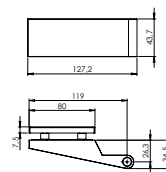

2-teiliges Band
PURISTO
2-part hinge
PURISTO