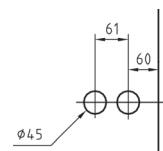

Bohrungen
Schlosskasten
Bores glass-door lock

**Nur in den Oberflächen Edelstahl matt & Graphitschwarz

**only in the surfaces satin stainless steel & graphite black