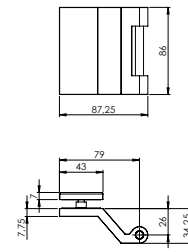

3-teiliges Band
PURISTO S
3-part hinge
PURISTO S