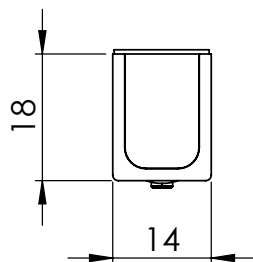

PLANEО GS_49017
Material <i>Material</i>	Aluminium <i>Aluminium</i>
Handhabe <i>Grip</i>	14 mm x 18 mm x 700 mm
Gesamtlänge <i>Total length</i>	700 mm
Bohrabstand <i>Bore distance</i>	nicht notwendig <i>unnecessary</i>
Benötigter Bohrdurchmesser <i>Required drilling diameter</i>	nicht notwendig <i>unnecessary</i>
Anzahl Befestigungspunkte <i>Number of attachment points</i>	flächig <i>flat</i>
geeignet für Glas <i>Suitable for glass</i>	8 mm, 10 mm
geeignet für Holztüren <i>Suitable for wooden doors</i>	—
minimale Türbreite <i>Minimum door width</i>	841 mm
Oberfläche Edelstahloptik <i>Surface stainless steel look</i>	●
Oberfläche Kaschmirgrau <i>Surface cashmere gray</i>	●
Oberfläche Graphitschwarz <i>Surface graphite black</i>	●
1-flügelig <i>1-wing</i>	●
2-flügelig <i>2-wing</i>	—
Soft-Einzug <i>Gentle-closing-operation</i>	notwendig <i>necessary</i>
Batterien im Lieferumfang enthalten <i>Batteries included</i>	—

Pflegehinweis *care instruction*

Reinigung mit haushaltsüblichen Mitteln.

Keine aggressive Reiniger, insbesondere im Bereich der IR Abdeckungen an der Oberseite der Griffstangen verwenden.
cleaning by household means.

Do not use aggressive cleaners, especially in the area of the IR covers on the top of the handlebars.

System verfügt über die beschriebene Eigenschaft. ●
System has the described property.

System mit beschriebener Eigenschaft nicht verfügbar. —
System with described property not available.