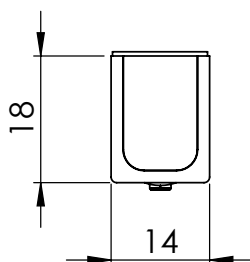

PLANE0 GS_49017
Material <i>Material</i>	Aluminium <i>Aluminium</i>
Handhabe <i>Grip</i>	14 mm x 18 mm x 700 mm
Gesamtlänge <i>Total length</i>	700 mm
Bohrabstand <i>Bore distance</i>	nicht notwendig <i>unnecessary</i>
Benötigter Bohrdurchmesser <i>Required drilling diameter</i>	nicht notwendig <i>unnecessary</i>
Anzahl Befestigungspunkte <i>Number of attachment points</i>	flächig <i>flat</i>
geeignet für Glas <i>Suitable for glass</i>	8 mm, 10 mm
geeignet für Holztüren <i>Suitable for wooden doors</i>	—
minimale Türbreite <i>Minimum door width</i>	PLANE0 X60: 750mm PLANE0 X80: 750mm PLANE0 X120: 841 mm
Oberfläche Edelstahloptik <i>Surface stainless steel look</i>	●
Oberfläche Kaschmirgrau <i>Surface cashmere gray</i>	●
Oberfläche Graphitschwarz <i>Surface graphite black</i>	●
1-flügelig <i>1-wing</i>	●
2-flügelig <i>2-wing</i>	—
Soft-Einzug <i>Gentle-closing-operation</i>	notwendig <i>necessary</i>
Batterien im Lieferumfang enthalten <i>Batteries included</i>	—

Pflegehinweis *care instruction*
Reinigung mit haushaltsüblichen Mitteln.
Keine aggressive Reiniger verwenden.
cleaning by household means.
Do not use aggressive cleaners.

System verfügt über die beschriebene Eigenschaft. ●
System has the described property.
System mit beschriebener Eigenschaft nicht verfügbar. —
System with described property not available.